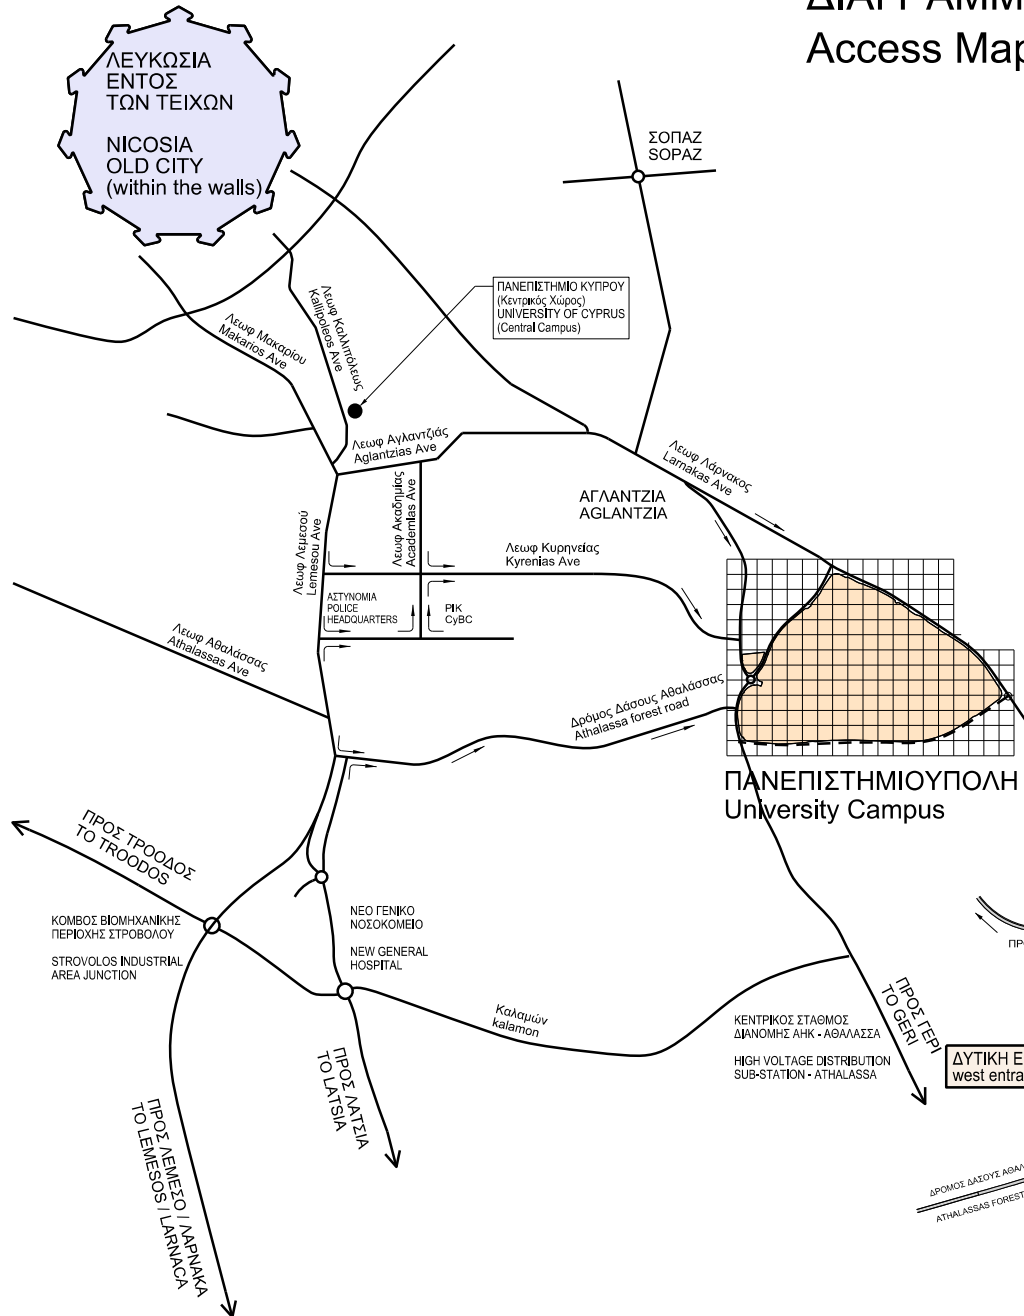

# ΔΙΑΓΡΑΜΜΑ ΠΡΟΣΒΑΣΕΩΝ ΣΤΗΝ ΠΑΝΕΠΙΣΤΗΜΙΟΥΠΟΛΗ

## Access Map to the University Campus

### ΥΠΟΜΝΗΜΑ ΚΤΗΡΙΩΝ ΠΑΝΕΠΙΣΤΗΜΙΟΥΠΟΛΗΣ

- 01 ΚΤΗΡΙΟ ΣΥΜΒ - ΣΥΓΚΛ ΑΝΑΣΤ Γ ΛΕΒΕΝΤΗΣ
- 02 ΧΩΡΟΙ ΔΙΔΑΣΚΑΛΙΑΣ (ΧΩΔ 01)
- 03 ΣΧΟΛΗ ΘΕΤΙΚΩΝ ΕΠΙΣΤΗΜΩΝ (ΘΕΕ 01)
- 04 ΣΧΟΛΗ ΘΕΤΙΚΩΝ ΕΠΙΣΤΗΜΩΝ (ΘΕΕ 02)
- 05 ΧΩΡΟΙ ΔΙΔΑΣΚΑΛΙΑΣ (ΧΩΔ 02)
- 06 ΣΧΟΛΗ ΟΙΚΟΝ. ΕΠΙΣΤΗΜΩΝ & ΔΙΟΙΚΗΣΗΣ (ΟΕΔ 01)
- 07 ΣΧΟΛΗ ΟΙΚΟΝ. ΕΠΙΣΤΗΜΩΝ & ΔΙΟΙΚΗΣΗΣ (ΟΕΔ 02)
- 08 ΚΟΙΝΩΝΙΚΕΣ ΔΡΑΣΤΗΡΙΟΤΗΤΕΣ
- 09 ΑΙΘΟΥΣΑ ΑΘΛΟΠΑΙΔΩΝ (ΑΘΛ 01)
- 10 ΚΤΗΡΙΑ ΛΕΙΤΟΥΡΓΙΚΗΣ ΥΠΟΣΤΗΡΙΞΗΣ (ΚΛΥ)
- 11 ΕΝΕΡΓΕΙΑΚΟ ΚΕΝΤΡΟ (ΕΝΚ)
- 12 ΦΩΤΟΒΟΛΤΑΙΚΟ ΠΑΡΚΟ
- 13 ΣΥΜΠΛΗΡΩΜΑΤΙΚΑ ΓΡΑΦΕΙΑ ΠΑΝ/ΛΗΣ (ΣΓΠ)
- 14 ΦΟΙΤΗΤΙΚΗ ΕΣΤΙΑ ΦΑΣΗ 1Α (ΦΕΑ)
- 21 ΧΩΡΟΣ ΣΤΑΘΜΕΥΣΗΣ (ΧΣΤ 02)
- 22 ΧΩΡΟΣ ΣΤΑΘΜΕΥΣΗΣ (ΧΣΤ 03)
- 23 ΧΩΡΟΣ ΣΤΑΘΜΕΥΣΗΣ (ΧΣΤ 05)
- 24 ΧΩΡΟΣ ΣΤΑΘΜΕΥΣΗΣ (ΧΣΤ 07)
- 25 ΧΩΡΟΣ ΣΤΑΘΜΕΥΣΗΣ (ΧΣΤ 08)
- 26 ΧΩΡΟΣ ΣΤΑΘΜΕΥΣΗΣ (ΧΣΤ 09)