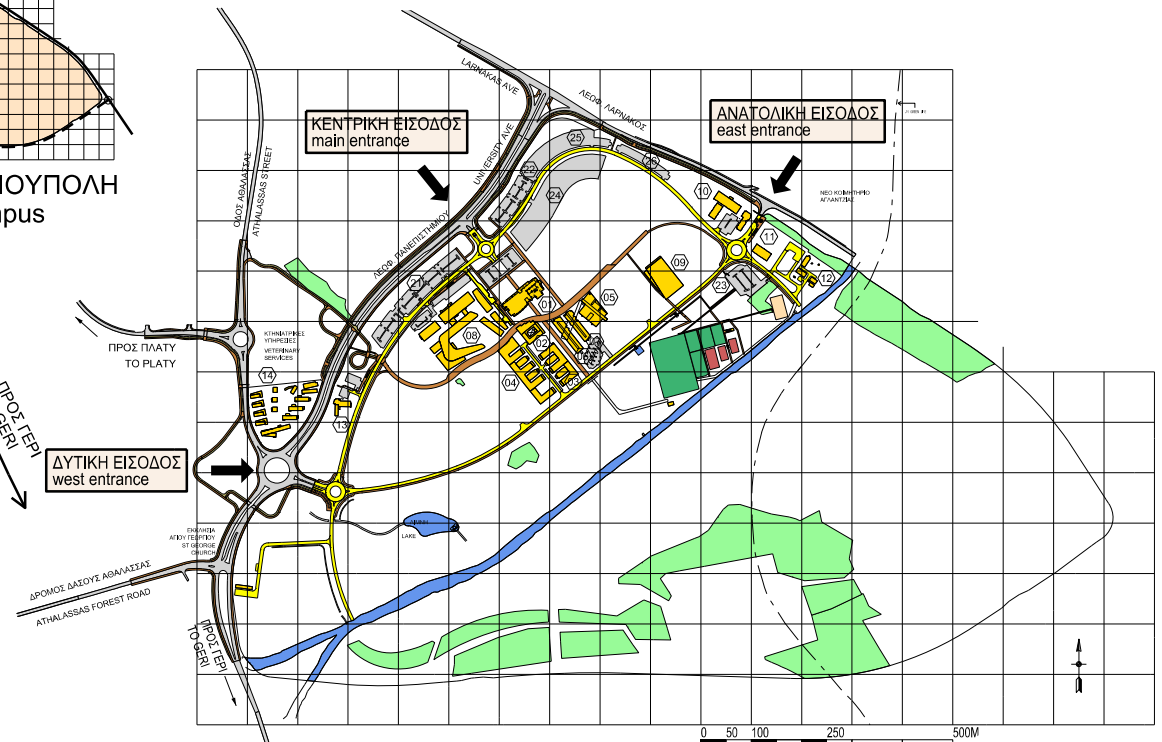

# ΔΙΑΓΡΑΜΜΑ ΠΡΟΣΒΑΣΕΩΝ ΣΤΗΝ ΠΑΝΕΠΙΣΤΗΜΙΟΥΠΟΛΗ

## Access Map to the University Campus

### ΥΠΟΜΝΗΜΑ ΚΤΗΡΙΩΝ ΠΑΝΕΠΙΣΤΗΜΙΟΥΠΟΛΗΣ

- 01 ΚΤΗΡΙΟ ΣΥΜΒ - ΣΥΓΚΛ ΑΝΑΣΤ Γ ΛΕΒΕΝΤΗΣ
- 02 ΧΩΡΟΙ ΔΙΔΑΣΚΑΛΙΑΣ (ΧΩΔ 01)
- 03 ΣΧΟΛΗ ΘΕΤΙΚΩΝ ΕΠΙΣΤΗΜΩΝ (ΘΕΕ 01)
- 04 ΣΧΟΛΗ ΘΕΤΙΚΩΝ ΕΠΙΣΤΗΜΩΝ (ΘΕΕ 02)
- 05 ΧΩΡΟΙ ΔΙΔΑΣΚΑΛΙΑΣ (ΧΩΔ 02)
- 06 ΣΧΟΛΗ ΟΙΚΟΝ. ΕΠΙΣΤΗΜΩΝ & ΔΙΟΙΚΗΣΗΣ (ΟΕΔ 01)
- 07 ΣΧΟΛΗ ΟΙΚΟΝ. ΕΠΙΣΤΗΜΩΝ & ΔΙΟΙΚΗΣΗΣ (ΟΕΔ 02)
- 08 ΚΟΙΝΩΝΙΚΕΣ ΔΡΑΣΤΗΡΙΟΤΗΤΕΣ
- 09 ΑΙΘΟΥΣΑ ΑΘΛΟΠΑΙΔΩΝ (ΑΘΛ 01)
- 10 ΚΤΗΡΙΑ ΛΕΙΤΟΥΡΓΙΚΗΣ ΥΠΟΣΤΗΡΙΞΗΣ (ΚΛΥ)
- 11 ΕΝΕΡΓΕΙΑΚΟ ΚΕΝΤΡΟ (ΕΝΚ)
- 12 ΦΩΤΟΒΟΛΤΑΙΚΟ ΠΑΡΚΟ
- 13 ΣΥΜΠΛΗΡΩΜΑΤΙΚΑ ΓΡΑΦΕΙΑ ΠΑΝ/ΛΗΣ (ΣΓΠ)
- 14 ΦΟΙΤΗΤΙΚΗ ΕΣΤΙΑ ΦΑΣΗ 1Α (ΦΕΑ)
- 21 ΧΩΡΟΣ ΣΤΑΘΜΕΥΣΗΣ (ΧΣΤ 02)
- 22 ΧΩΡΟΣ ΣΤΑΘΜΕΥΣΗΣ (ΧΣΤ 03)
- 23 ΧΩΡΟΣ ΣΤΑΘΜΕΥΣΗΣ (ΧΣΤ 05)
- 24 ΧΩΡΟΣ ΣΤΑΘΜΕΥΣΗΣ (ΧΣΤ 07)
- 25 ΧΩΡΟΣ ΣΤΑΘΜΕΥΣΗΣ (ΧΣΤ 08)
- 26 ΧΩΡΟΣ ΣΤΑΘΜΕΥΣΗΣ (ΧΣΤ 09)

### UNIVERSITY BUILDINGS

- 01 UNIVERSITY HOUSE - Anastasios G. Lenentis
- 02 COMMON TEACHING FACILITIES (CTF 01)
- 03 FACULTY OF PURE & APPLIED SCIENCES (FST 01)
- 04 FACULTY OF PURE & APPLIED SCIENCES (FST 02)
- 05 COMMON TEACHING FACILITIES (CTF 02)
- 06 FACULTY OF ECONOMICS & MANAGEMENT (FEB 01)
- 07 FACULTY OF ECONOMICS & MANAGEMENT (FEB 02)
- 08 SOCIAL FACILITIES
- 09 INDOOR SPORTS HALL (SPF 01)
- 10 SERVICES BUILDINGS (SBD)
- 11 ENERGY CENTRE (ENC)
- 12 PHOTOVOLTAIC PARK
- 13 CAMPUS SUPPLEMENTARY OFFICES (CSO)
- 14 RESIDENTIAL A (SRA)
- 21 PARKING AREA (PRK 02)
- 22 PARKING AREA (PRK 03)
- 23 PARKING AREA (PRK 05)
- 24 PARKING AREA (PRK 07)
- 25 PARKING AREA (PRK 08)
- 26 PARKING AREA (PRK 09)