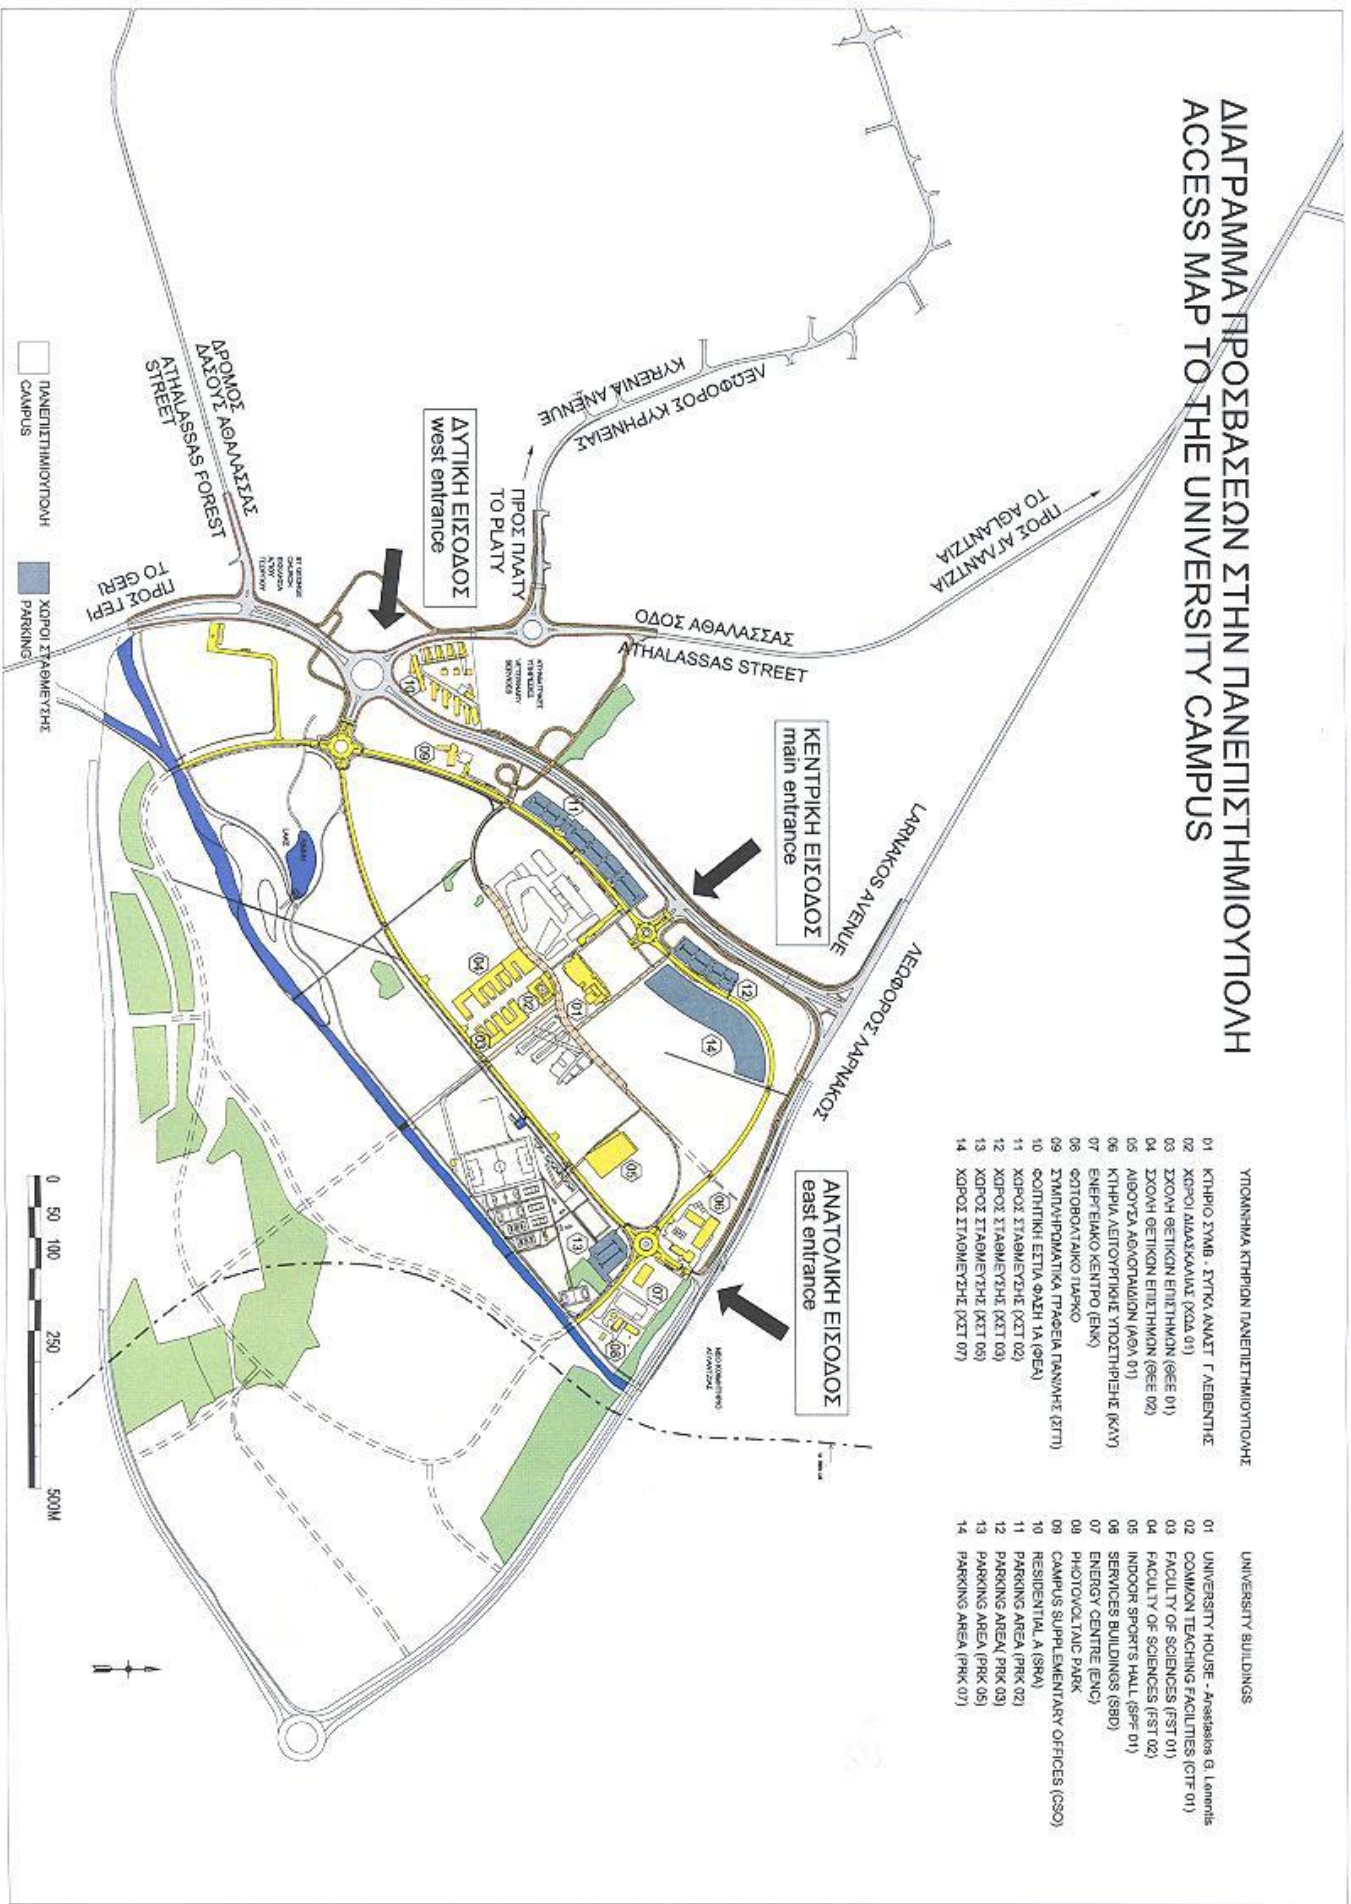

Τρίτη 16 Μαρτίου 2010 στις 18:30

Αμφιθέατρο B108

Κτήριο Συμβουλίου – Συγκλήτου «Αναστάσιος Γ. Λεβέντης» Πανεπιστημιούπολη

- Η διάλεξη θα υποστηρίζεται από υπηρεσία αυτόματης μετάφρασης -

ΔΙΑΓΡΑΜΜΑ ΠΡΟΣΒΑΣΕΩΝ ΣΤΗΝ ΠΑΝΕΠΙΣΤΗΜΙΟΥΤΟΝΗ ACCESS MAP TO THE UNIVERSITY CAMPUS