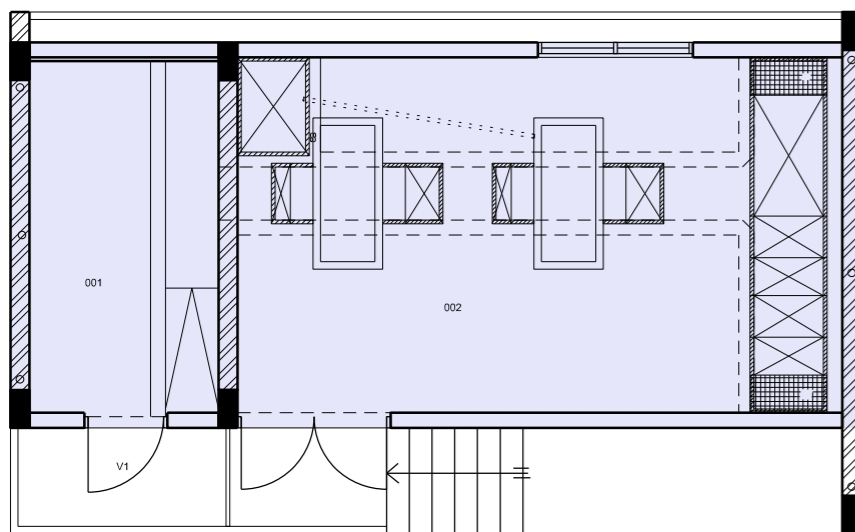

ΒΟΗΘΗΤΙΚΟΙ ΧΩΡΟΙ ΓΗΠΕΔΩΝ SPF-02

ΣΥΝΟΛΙΚΟ ΕΜΒΑΔΟΝ 53.76m²

SPF-02

ΚΩΔ.	ΕΜΒΑΔΟΝ m ²	ΧΡΗΣΗ ΧΩΡΟΥ
001	23.11	ΑΠΟΘΗΚΗ / ΓΡΑΦΕΙΟ

ΥΠΟΣΤΑΘΜΟΣ ΥΨΗΛΗΣ ΤΑΣΗΣ SPF-03

ΣΥΝΟΛΙΚΟ ΕΜΒΑΔΟΝ 57.37 m²

SPF-03

ΚΩΔ.	ΕΜΒΑΔΟΝ m ²	ΧΡΗΣΗ ΧΩΡΟΥ
001	11.80	ΗΛΕΚΤΡΟΣΤΑΣΙΟ
002	37.70	ΥΠΟΣΤΑΘΜΟΣ ΨΗΛΗΣ ΤΑΣΗΣ