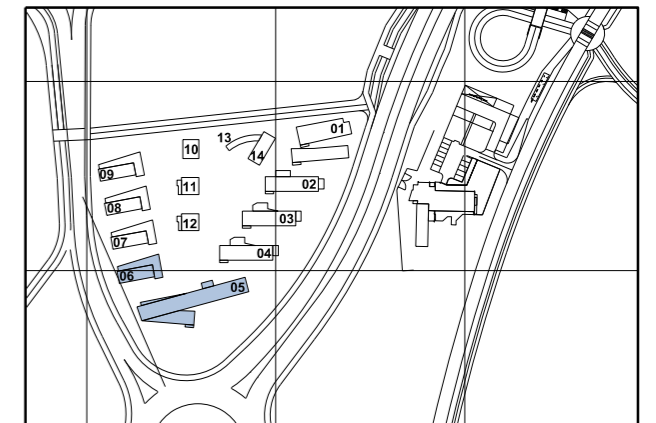

SRA06

ΣΥΝΟΛΙΚΟ ΕΜΒΑΔΟΝ SRA-06=173.91m²

SRA05

ΣΥΝΟΛΙΚΟ ΕΜΒΑΔΟΝ SRA-05=25.57m²

SRA-05

ΚΩΔ.	ΕΜΒΑΔΟΝ m ²	ΧΡΗΣΗ ΧΩΡΟΥ
001	17.66	Αποθήκη

SRA-06

ΚΩΔ.	ΕΜΒΑΔΟΝ m ²	ΧΡΗΣΗ ΧΩΡΟΥ
001	12.42	Χώρος Διαμονής
002	11.51	Χώρος Διαμονής
003	11.51	Χώρος Διαμονής
004	11.51	Χώρος Διαμονής
005	11.51	Χώρος Διαμονής
006	11.51	Χώρος Διαμονής
007	23.52	Κουζίνα

ΦΟΙΤΗΤΙΚΗ ΕΣΤΙΑ Α

ΦΟΙΤΗΤΙΚΗ ΕΣΤΙΑ Α
ΚΤΗΡΙΑ SRA-05 & SRA-06
ΕΠΙΠΕΔΟ 0 / ΙΣΟΓΕΙΟ ΚΛΙΜΑΚΑ 1:200 / A3

SRA06
ΣΥΝΟΛΙΚΟ ΕΜΒΑΔΟΝ SRA-06=149.87m²

SRA05
ΣΥΝΟΛΙΚΟ ΕΜΒΑΔΟΝ SRA-05=188.24m²

SRA-05

ΚΩΔ.	ΕΜΒΑΔΟΝ m ²	ΧΡΗΣΗ ΧΩΡΟΥ
101	9.86	Χώρος Διαμονής
102	9.86	Χώρος Διαμονής
103	9.56	Χώρος Διαμονής
104	9.77	Χώρος Διαμονής
105	9.56	Χώρος Διαμονής
106	9.77	Χώρος Διαμονής
107	9.53	Χώρος Διαμονής
108	9.57	Χώρος Διαμονής
109	22.78	Κουζίνα