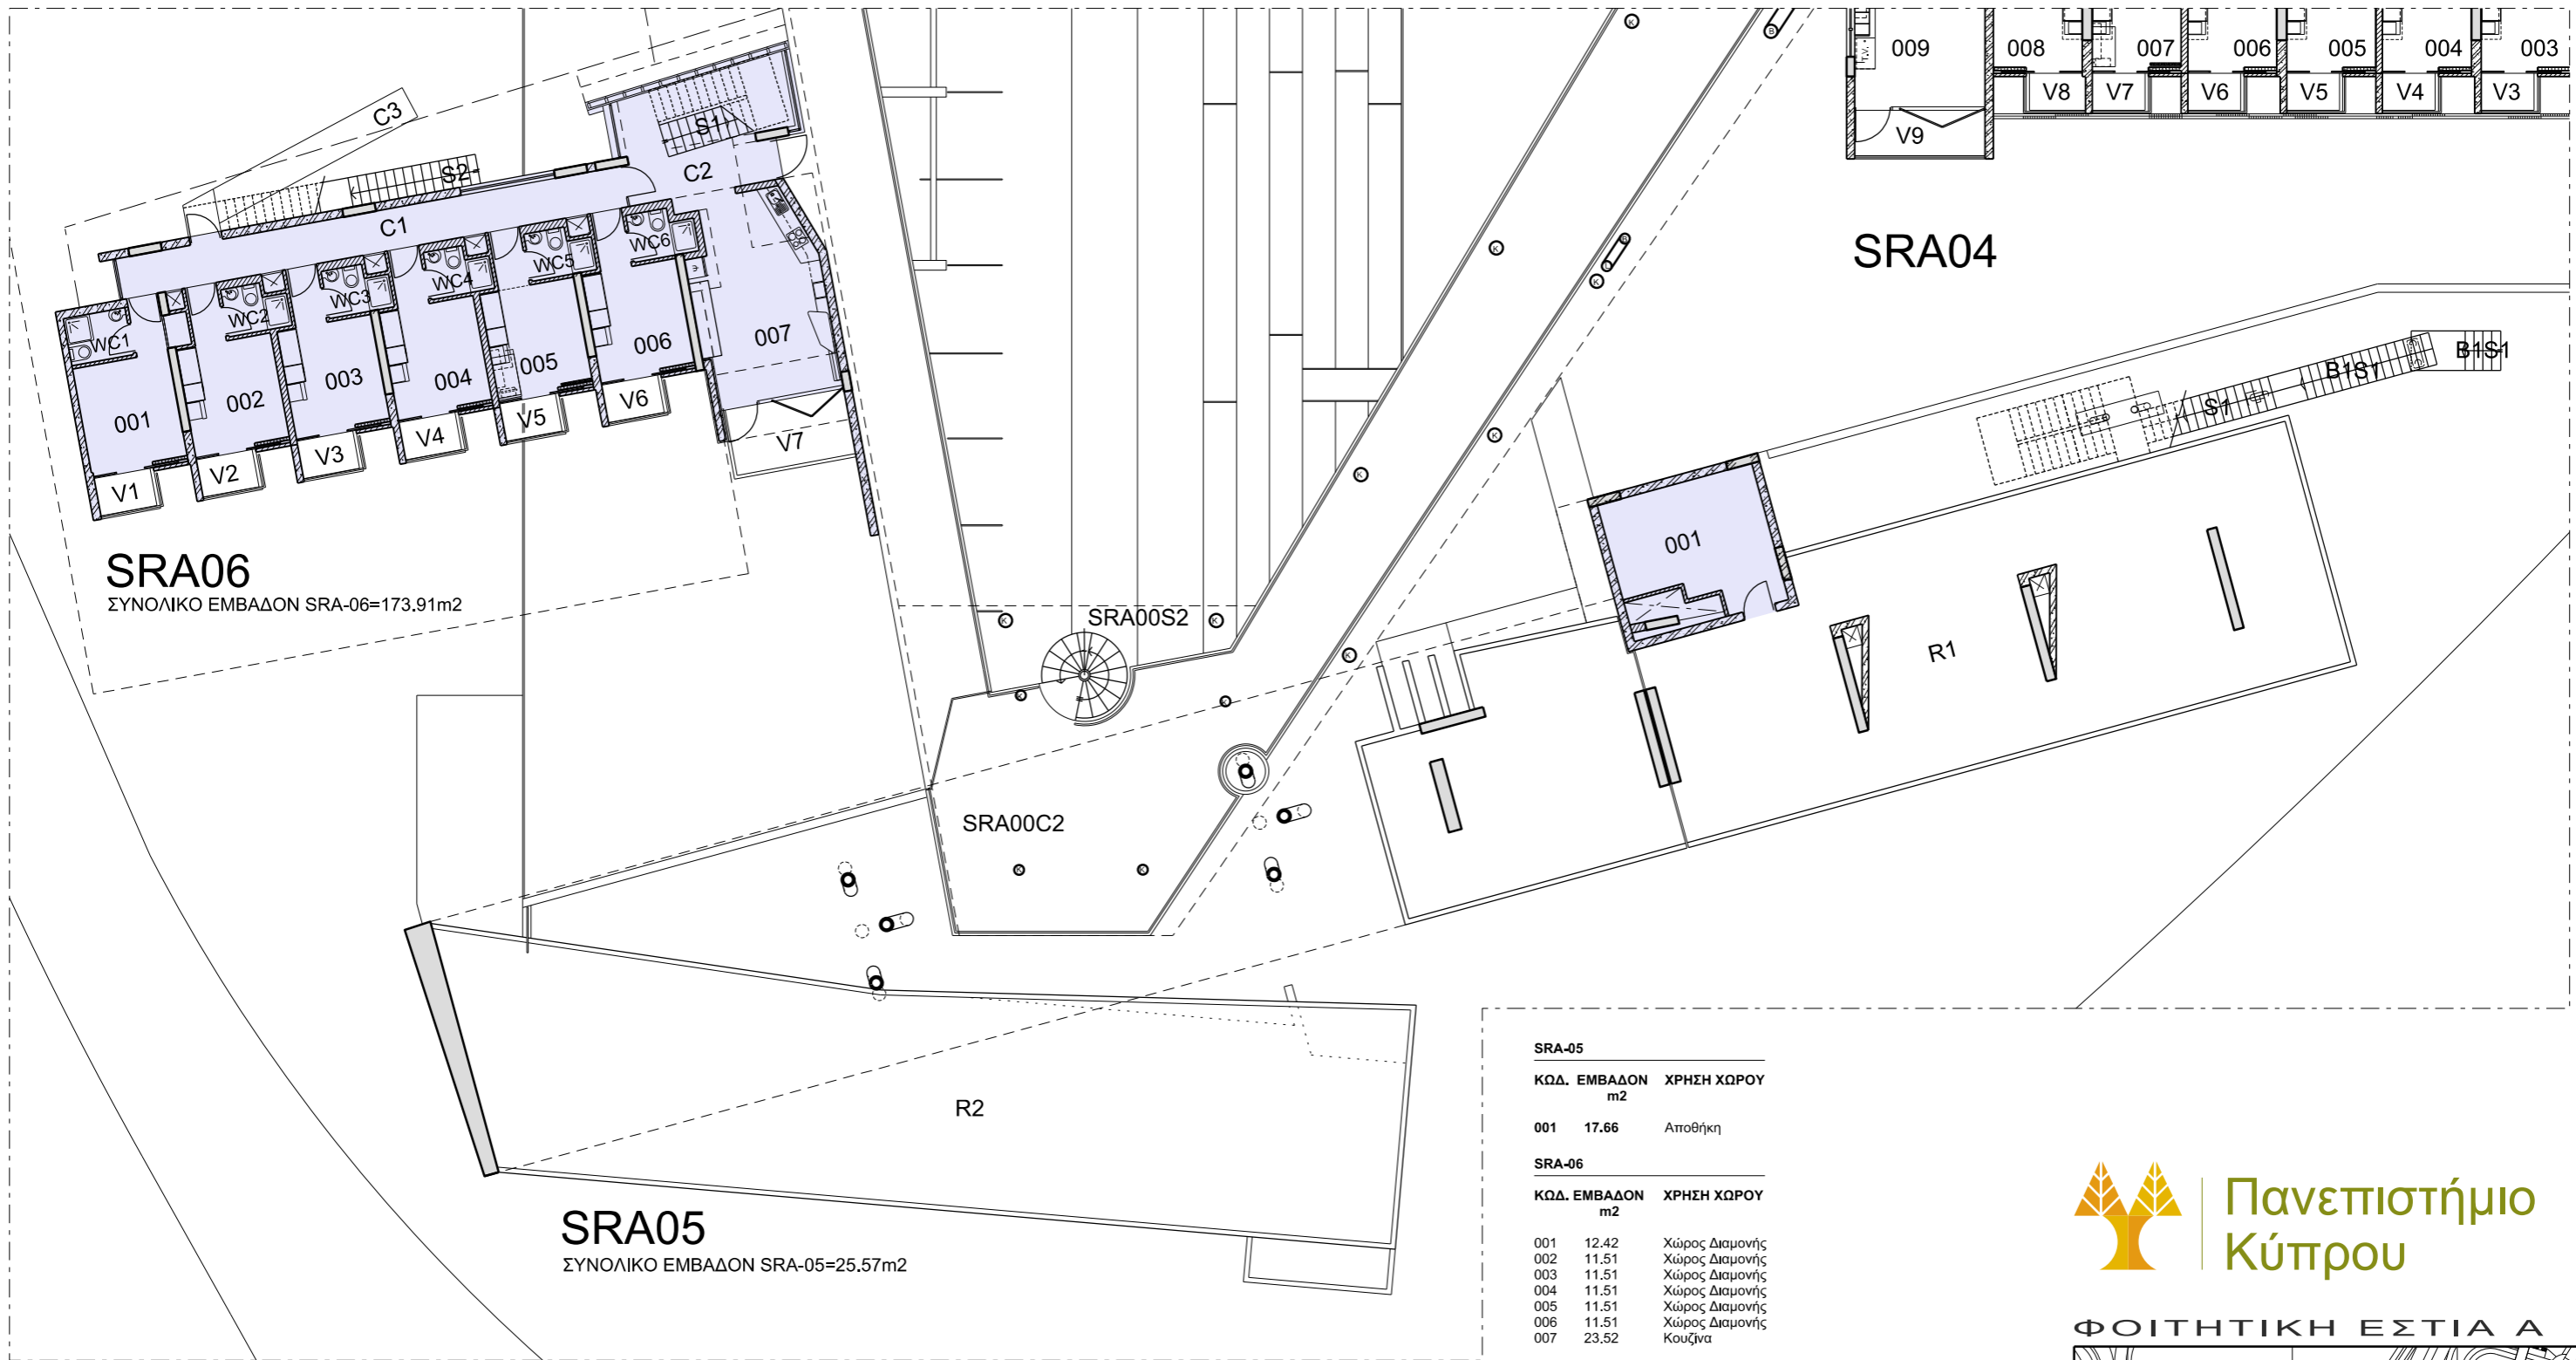

SRA05
 ΣΥΝΟΛΙΚΟ ΕΜΒΑΔΟΝ SRA-05=128.59m²

SRA-05		
ΚΩΔ.	ΕΜΒΑΔΟΝ m ²	ΧΡΗΣΗ ΧΩΡΟΥ
B201	71.62	Ημιεπαίθριος χώρος
B202	16.44	Μηχανοστάσιο
B203	4.43	Δωμάτιο Επικοινωνίας
B204	17.32	Αποθήκη

ΦΟΙΤΗΤΙΚΗ ΕΣΤΙΑ Α

ΦΟΙΤΗΤΙΚΗ ΕΣΤΙΑ Α
 ΚΤΗΡΙΑ SRA-05 & SRA-06
 ΕΠΙΠΕΔΟ -2 / 2ον ΥΠΟΓΕΙΟ

SRA-05

ΚΩΔ. ΕΜΒΑΔΟΝ	ΧΡΗΣΗ ΧΩΡΟΥ
m2	
B101	Χώρος Διαμονής
B102	Χώρος Διαμονής
B103	Χώρος Διαμονής
B104	Χώρος Διαμονής
B105	Χώρος Διαμονής
B106	Χώρος Διαμονής
B107	Χώρος Διαμονής
B108	Χώρος Διαμονής
B109	Κουζίνα
B110	Κουζίνα
B111	Χώρος Διαμονής
B112	Χώρος Διαμονής
B113	Χώρος Διαμονής
B114	Χώρος Διαμονής
B115	Χώρος Διαμονής
B116	Χώρος Διαμονής
B117	Χώρος Διαμονής
B118	Χώρος Διαμονής
B119	Χώρος κλιματιστικών Μονάδων

SRA-06

ΚΩΔ. ΕΜΒΑΔΟΝ	ΧΡΗΣΗ ΧΩΡΟΥ
m2	
B101	Χώρος εξωτερικών κλιματιστικών
B102	Δωμάτιο Επικοινωνίας
B103	Μηχανοστάσιο

ΦΟΙΤΗΤΙΚΗ ΕΣΤΙΑ Α
ΚΤΗΡΙΑ SRA-05 & SRA-06
ΕΠΙΠΕΔΟ -1 / 1ον ΥΠΟΓΕΙΟ

0 5 10m (ΚΛΙΜΑΚΑ 1:200 / A3)

SRA06

ΣΥΝΟΛΙΚΟ ΕΜΒΑΔΟΝ SRA-06=173.91m²

SRA05

ΣΥΝΟΛΙΚΟ ΕΜΒΑΔΟΝ SRA-05=25.57m²

SRA-05

ΚΩΔ.	ΕΜΒΑΔΟΝ m ²	ΧΡΗΣΗ ΧΩΡΟΥ
001	17.66	Αποθήκη

SRA-06

ΚΩΔ.	ΕΜΒΑΔΟΝ m ²	ΧΡΗΣΗ ΧΩΡΟΥ
001	12.42	Χώρος Διαμονής
002	11.51	Χώρος Διαμονής
003	11.51	Χώρος Διαμονής
004	11.51	Χώρος Διαμονής
005	11.51	Χώρος Διαμονής
006	11.51	Χώρος Διαμονής
007	23.52	Κουζίνα