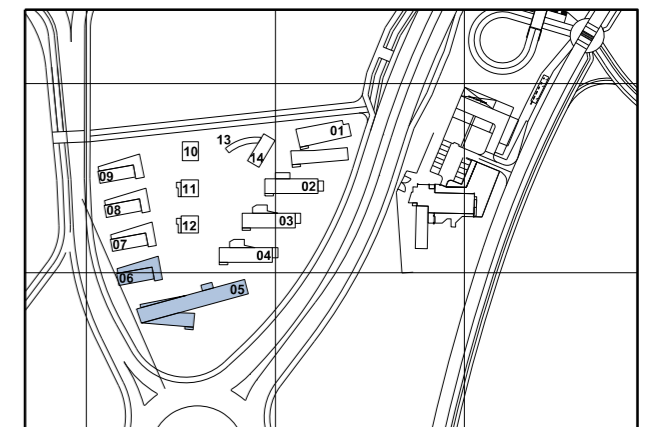

ΦΟΙΤΗΤΙΚΗ ΕΣΤΙΑ Α

ΚΤΗΡΙΑ SRA-05 & SRA-06

ΕΠΙΠΕΔΟ 1 / 1ος ΟΡΟΦΟΣ

SRA05

ΣΥΝΟΛΙΚΟ ΕΜΒΑΔΟΝ SRA-05=362.50m²

SRA-05

ΚΩΔ.	ΕΜΒΑΔΟΝ m ²	ΧΡΗΣΗ ΧΩΡΟΥ
201	9.86	Χώρος Διαμονής
202	9.86	Χώρος Διαμονής
203	9.56	Χώρος Διαμονής
204	9.77	Χώρος Διαμονής
205	9.56	Χώρος Διαμονής
206	9.77	Χώρος Διαμονής
207	9.54	Χώρος Διαμονής
208	9.56	Χώρος Διαμονής
209	22.61	Κουζίνα
210	20.27	Κουζίνα
211	9.56	Χώρος Διαμονής
212	9.56	Χώρος Διαμονής
213	9.50	Χώρος Διαμονής
214	9.77	Χώρος Διαμονής
215	9.50	Χώρος Διαμονής
216	9.86	Χώρος Διαμονής
217	9.86	Χώρος Διαμονής
218	9.86	Χώρος Διαμονής

Πανεπιστήμιο
Κύπρου

ΦΟΙΤΗΤΙΚΗ ΕΣΤΙΑ Α

ΦΟΙΤΗΤΙΚΗ ΕΣΤΙΑ Α

ΚΤΗΡΙΑ SRA-05 & SRA-06

ΕΠΙΠΕΔΟ 2 / 2ος ΟΡΟΦΟΣ

(ΚΛΙΜΑΚΑ 1:200 / A3)