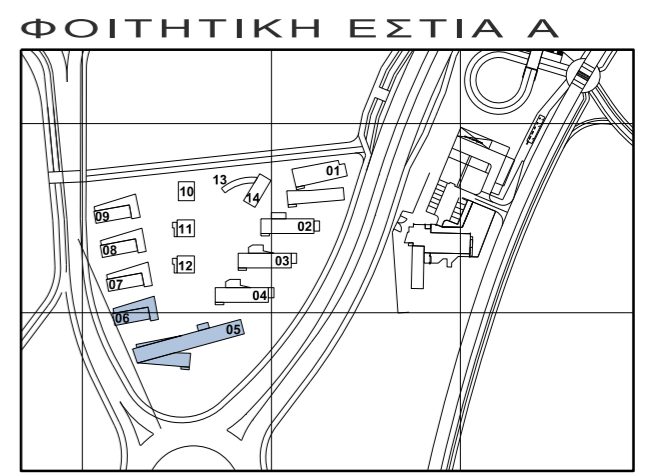

ΦΟΙΤΗΤΙΚΗ ΕΣΤΙΑ Α

ΚΤΗΡΙΑ SRA-05 & SRA-06

ΕΠΙΠΕΔΟ 1 / 1ος ΟΡΟΦΟΣ