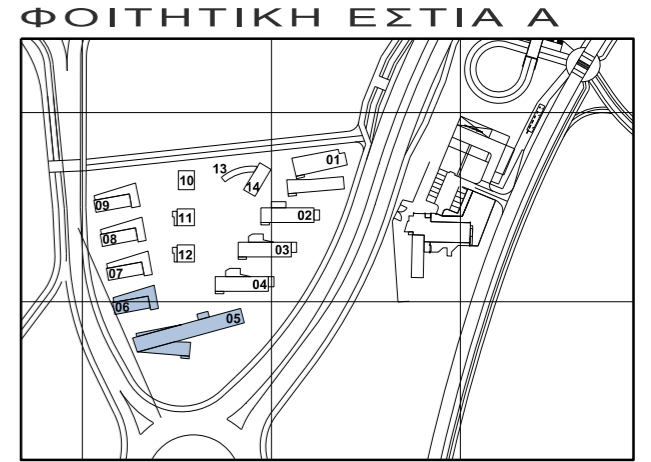

SRA05
 ΣΥΝΟΛΙΚΟ ΕΜΒΑΔΟΝ SRA-05=128.59m²

SRA-05		
ΚΩΔ.	ΕΜΒΑΔΟΝ m ²	ΧΡΗΣΗ ΧΩΡΟΥ
B201	71.62	Ημιεπαίθριος χώρος
B202	16.44	Μηχανοστάσιο
B203	4.43	Δωμάτιο Επικοινωνίας
B204	17.32	Αποθήκη

ΦΟΙΤΗΤΙΚΗ ΕΣΤΙΑ Α

ΦΟΙΤΗΤΙΚΗ ΕΣΤΙΑ Α
 ΚΤΗΡΙΑ SRA-05 & SRA-06
 ΕΠΙΠΕΔΟ -2 / 2ον ΥΠΟΓΕΙΟ

SRA-05

ΚΩΔ. ΕΜΒΑΔΟΝ	ΧΡΗΣΗ ΧΩΡΟΥ
m2	
B101	Χώρος Διαμονής
B102	Χώρος Διαμονής
B103	Χώρος Διαμονής
B104	Χώρος Διαμονής
B105	Χώρος Διαμονής
B106	Χώρος Διαμονής
B107	Χώρος Διαμονής
B108	Χώρος Διαμονής
B109	Κουζίνα
B110	Κουζίνα
B111	Χώρος Διαμονής
B112	Χώρος Διαμονής
B113	Χώρος Διαμονής
B114	Χώρος Διαμονής
B115	Χώρος Διαμονής
B116	Χώρος Διαμονής
B117	Χώρος Διαμονής
B118	Χώρος Διαμονής
B119	Χώρος κλιματιστικών Μονάδων