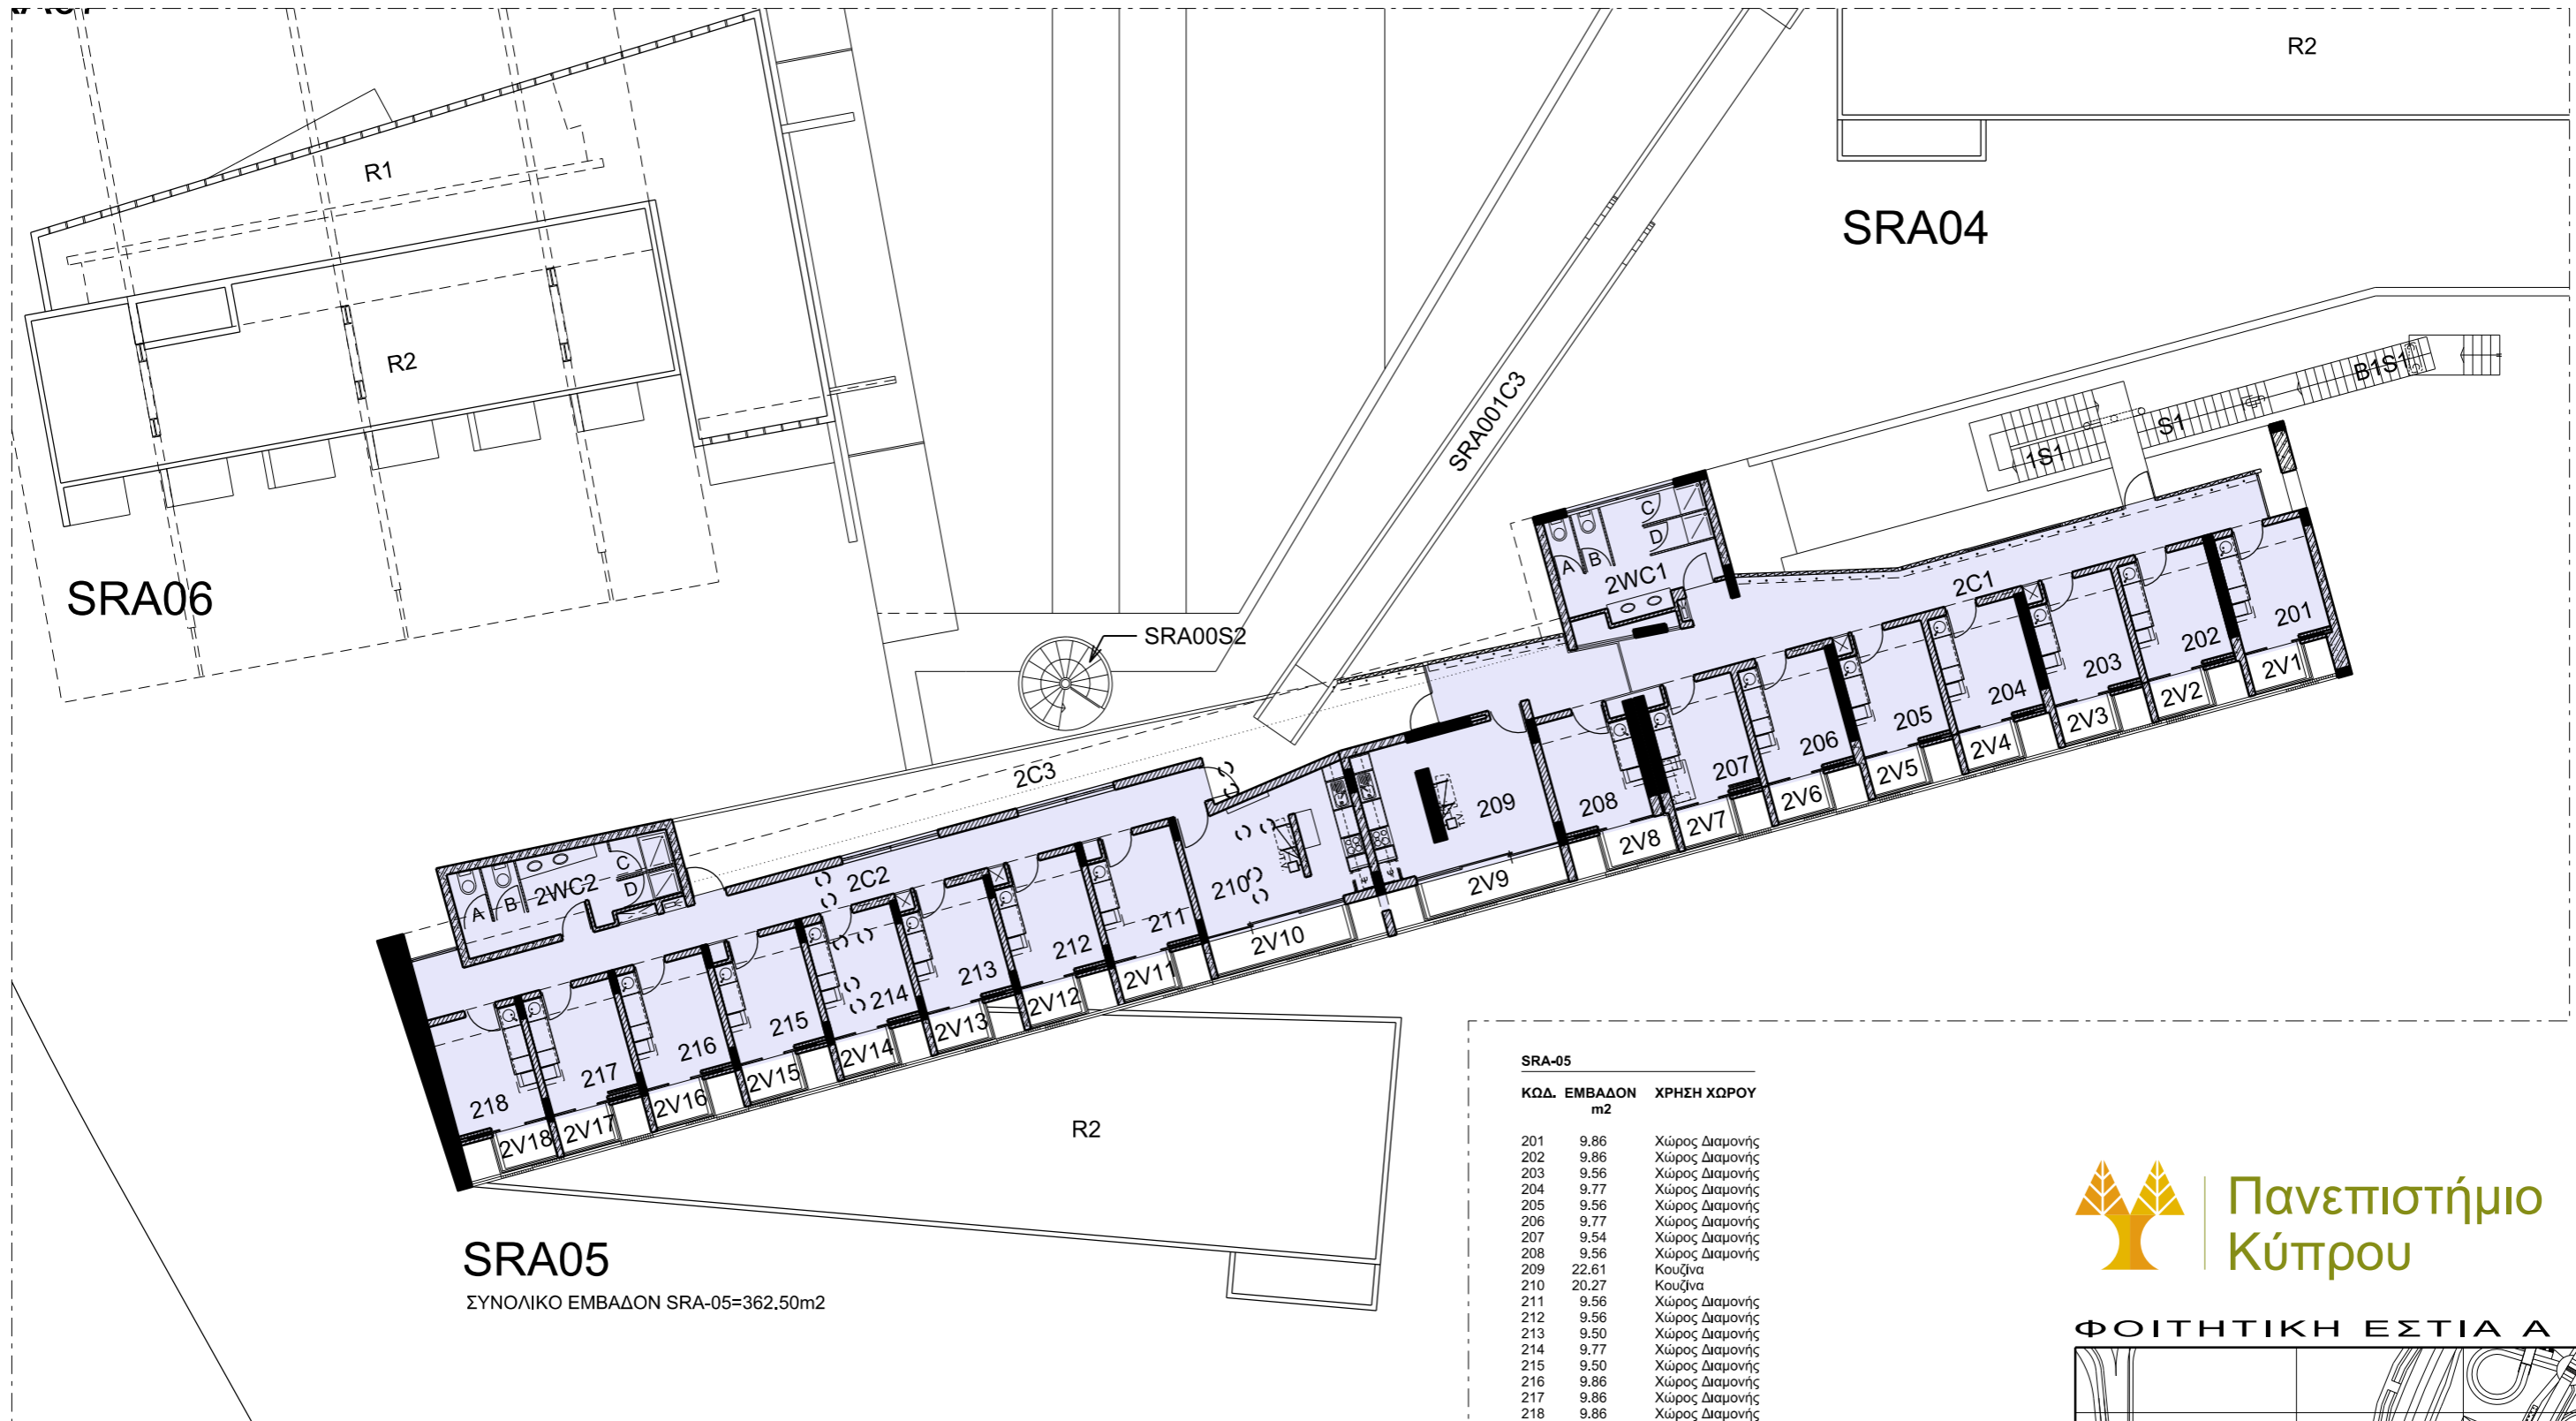

ΦΟΙΤΗΤΙΚΗ ΕΣΤΙΑ Α

ΚΤΗΡΙΑ SRA-05 & SRA-06

ΕΠΙΠΕΔΟ 1 / 1ος ΟΡΟΦΟΣ

SRA05

ΣΥΝΟΛΙΚΟ ΕΜΒΑΔΟΝ SRA-05=362.50m²

SRA-05

ΚΩΔ.	ΕΜΒΑΔΟΝ m ²	ΧΡΗΣΗ ΧΩΡΟΥ
201	9.86	Χώρος Διαμονής
202	9.86	Χώρος Διαμονής
203	9.56	Χώρος Διαμονής
204	9.77	Χώρος Διαμονής
205	9.56	Χώρος Διαμονής
206	9.77	Χώρος Διαμονής
207	9.54	Χώρος Διαμονής
208	9.56	Χώρος Διαμονής
209	22.61	Κουζίνα
210	20.27	Κουζίνα
211	9.56	Χώρος Διαμονής
212	9.56	Χώρος Διαμονής
213	9.50	Χώρος Διαμονής
214	9.77	Χώρος Διαμονής
215	9.50	Χώρος Διαμονής
216	9.86	Χώρος Διαμονής
217	9.86	Χώρος Διαμονής
218	9.86	Χώρος Διαμονής