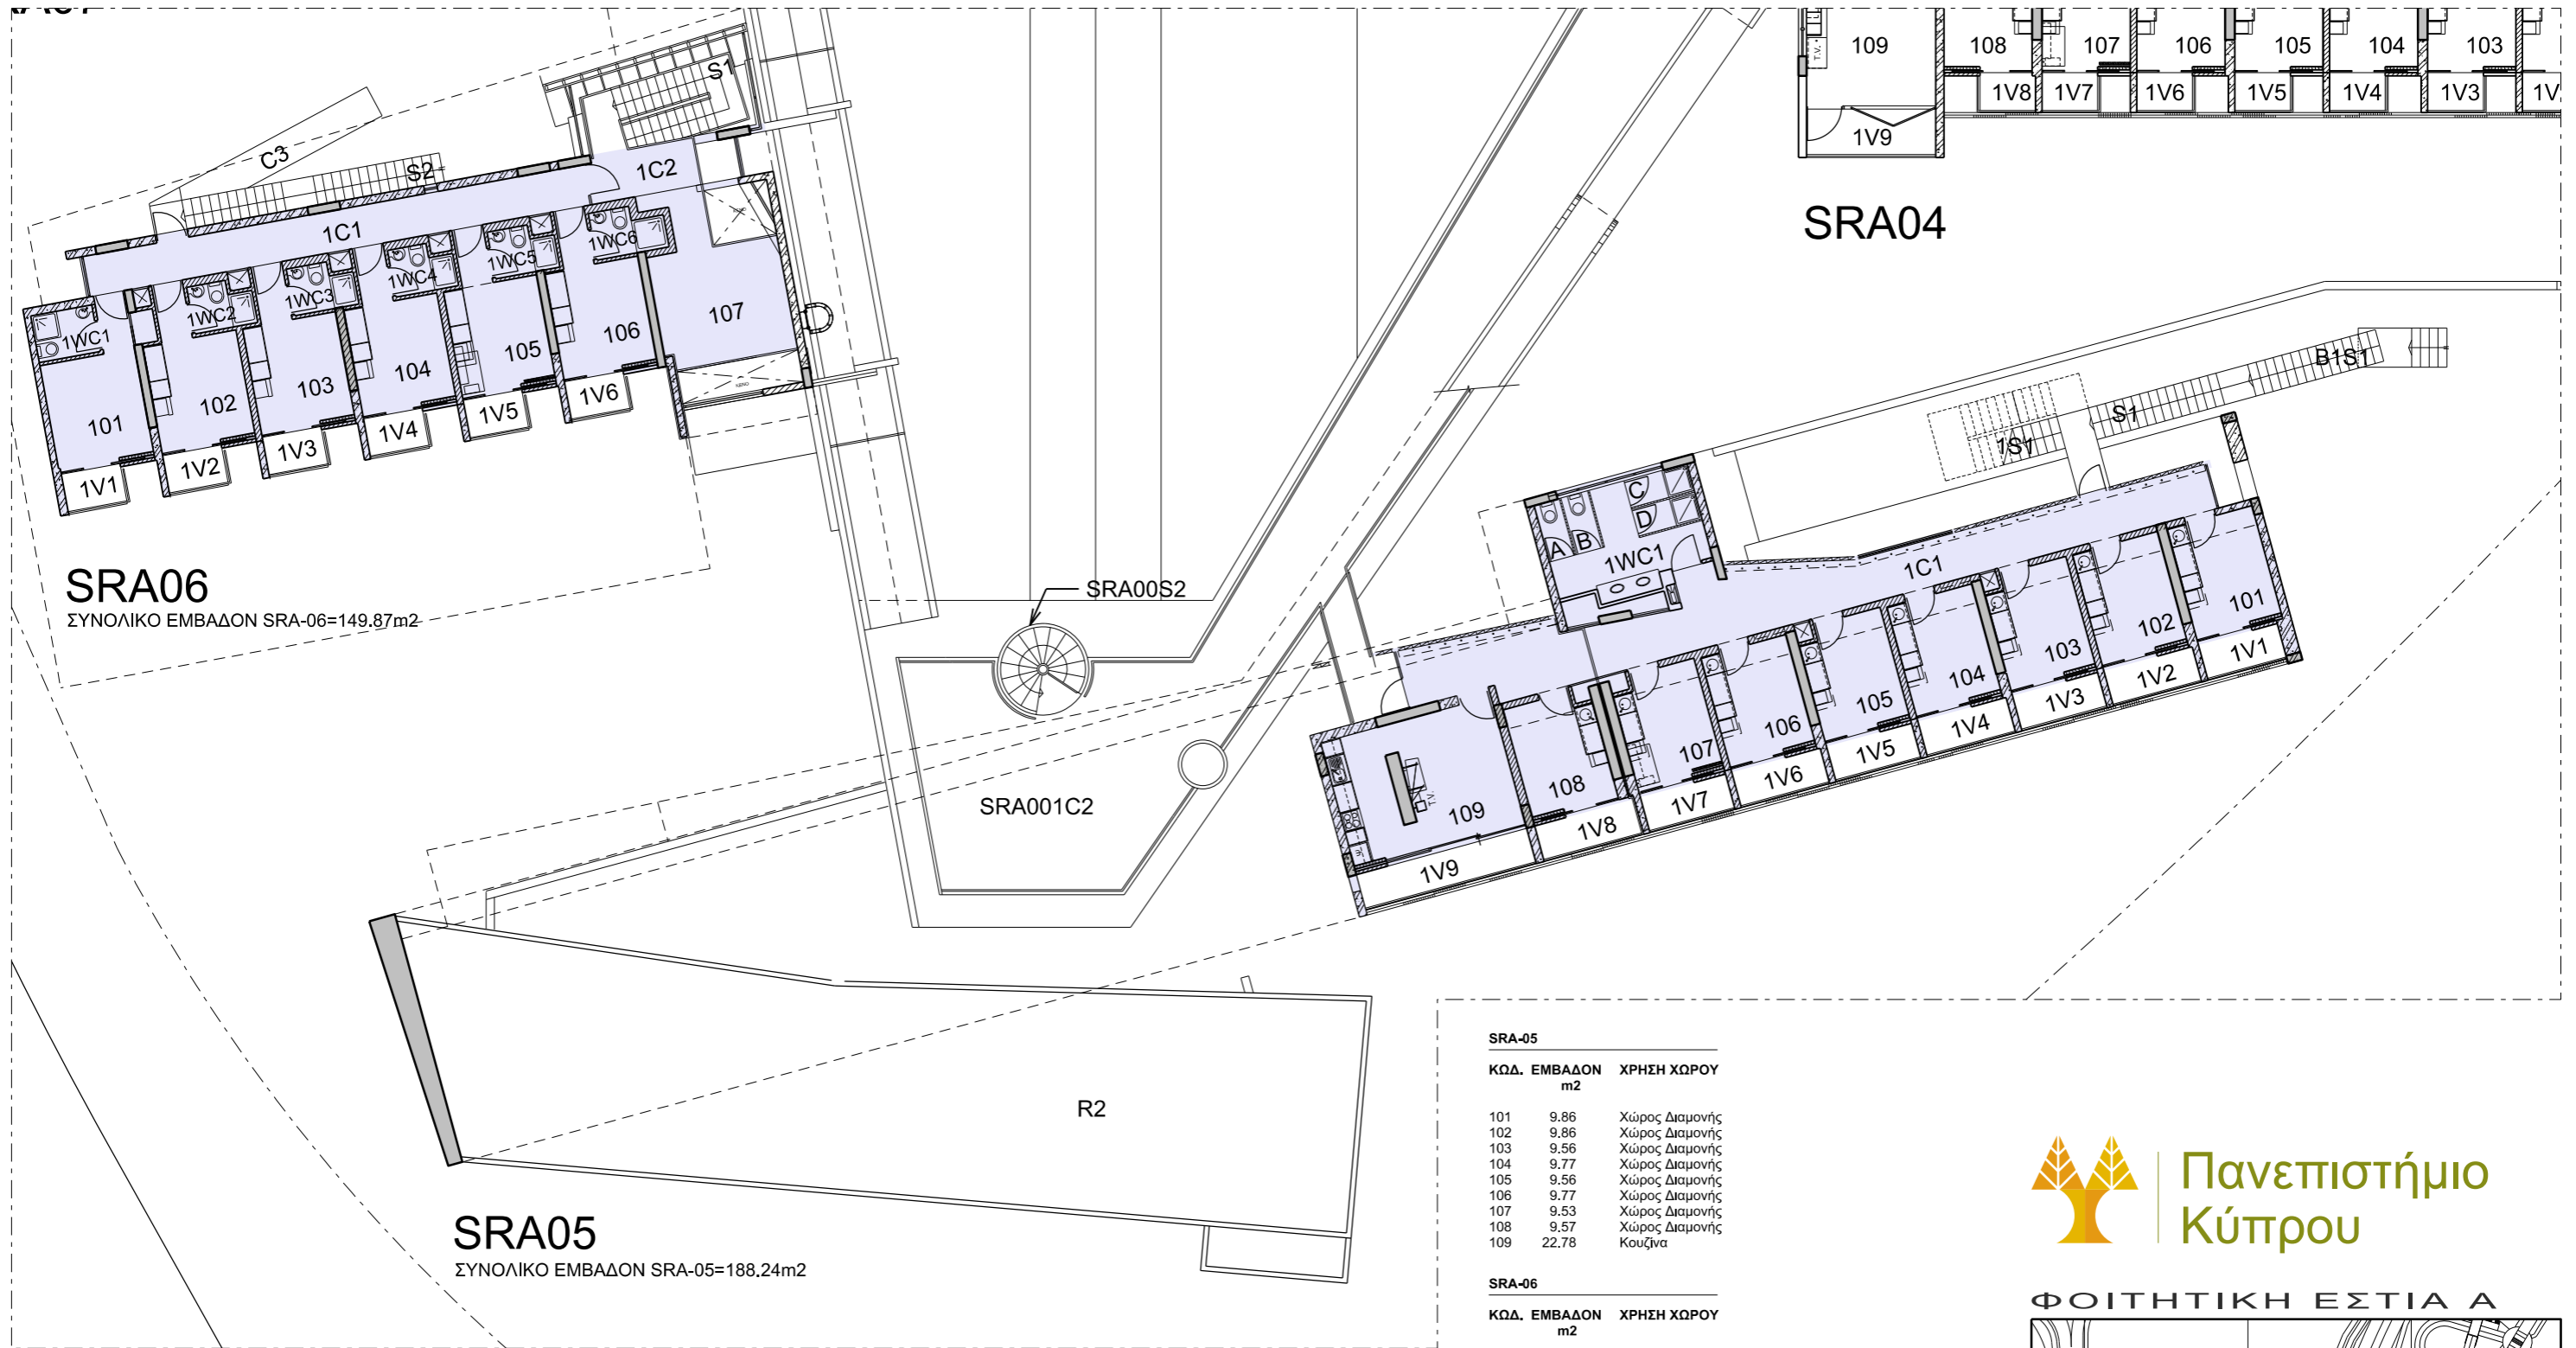

SRA05
 ΣΥΝΟΛΙΚΟ ΕΜΒΑΔΟΝ SRA-05=128.59m²

SRA-05		
ΚΩΔ.	ΕΜΒΑΔΟΝ m ²	ΧΡΗΣΗ ΧΩΡΟΥ
B201	71.62	Ημιεπαίθριος χώρος
B202	16.44	Μηχανοστάσιο
B203	4.43	Δωμάτιο Επικοινωνίας
B204	17.32	Αποθήκη

ΦΟΙΤΗΤΙΚΗ ΕΣΤΙΑ Α

ΦΟΙΤΗΤΙΚΗ ΕΣΤΙΑ Α
 ΚΤΗΡΙΑ SRA-05 & SRA-06
 ΕΠΙΠΕΔΟ -2 / 2ον ΥΠΟΓΕΙΟ

SRA-06

ΚΩΔ. ΕΜΒΑΔΟΝ	ΧΡΗΣΗ ΧΩΡΟΥ
m2	
B101	Χώρος εξωτερικών κλιματιστικών
B102	Δωμάτιο Επικοινωνίας
B103	Μηχανοστάσιο

ΦΟΙΤΗΤΙΚΗ ΕΣΤΙΑ Α
ΚΤΗΡΙΑ SRA-05 & SRA-06
ΕΠΙΠΕΔΟ -1 / 1ον ΥΠΟΓΕΙΟ

0 5 10m (ΚΛΙΜΑΚΑ 1:200 / A3)

SRA06

ΣΥΝΟΛΙΚΟ ΕΜΒΑΔΟΝ SRA-06=173.91m²

SRA05

ΣΥΝΟΛΙΚΟ ΕΜΒΑΔΟΝ SRA-05=25.57m²

SRA-05

ΚΩΔ.	ΕΜΒΑΔΟΝ m ²	ΧΡΗΣΗ ΧΩΡΟΥ
001	17.66	Αποθήκη

SRA-06

ΚΩΔ.	ΕΜΒΑΔΟΝ m ²	ΧΡΗΣΗ ΧΩΡΟΥ
001	12.42	Χώρος Διαμονής
002	11.51	Χώρος Διαμονής
003	11.51	Χώρος Διαμονής
004	11.51	Χώρος Διαμονής
005	11.51	Χώρος Διαμονής
006	11.51	Χώρος Διαμονής
007	23.52	Κουζίνα

ΦΟΙΤΗΤΙΚΗ ΕΣΤΙΑ Α

ΦΟΙΤΗΤΙΚΗ ΕΣΤΙΑ Α
ΚΤΗΡΙΑ SRA-05 & SRA-06
ΕΠΙΠΕΔΟ 0 / ΙΣΟΓΕΙΟ ΚΛΙΜΑΚΑ 1:200 / A3

SRA06
ΣΥΝΟΛΙΚΟ ΕΜΒΑΔΟΝ SRA-06=149.87m²

SRA05
ΣΥΝΟΛΙΚΟ ΕΜΒΑΔΟΝ SRA-05=188.24m²

SRA-05

ΚΩΔ.	ΕΜΒΑΔΟΝ m ²	ΧΡΗΣΗ ΧΩΡΟΥ
101	9.86	Χώρος Διαμονής
102	9.86	Χώρος Διαμονής
103	9.56	Χώρος Διαμονής
104	9.77	Χώρος Διαμονής
105	9.56	Χώρος Διαμονής
106	9.77	Χώρος Διαμονής
107	9.53	Χώρος Διαμονής
108	9.57	Χώρος Διαμονής
109	22.78	Κουζίνα