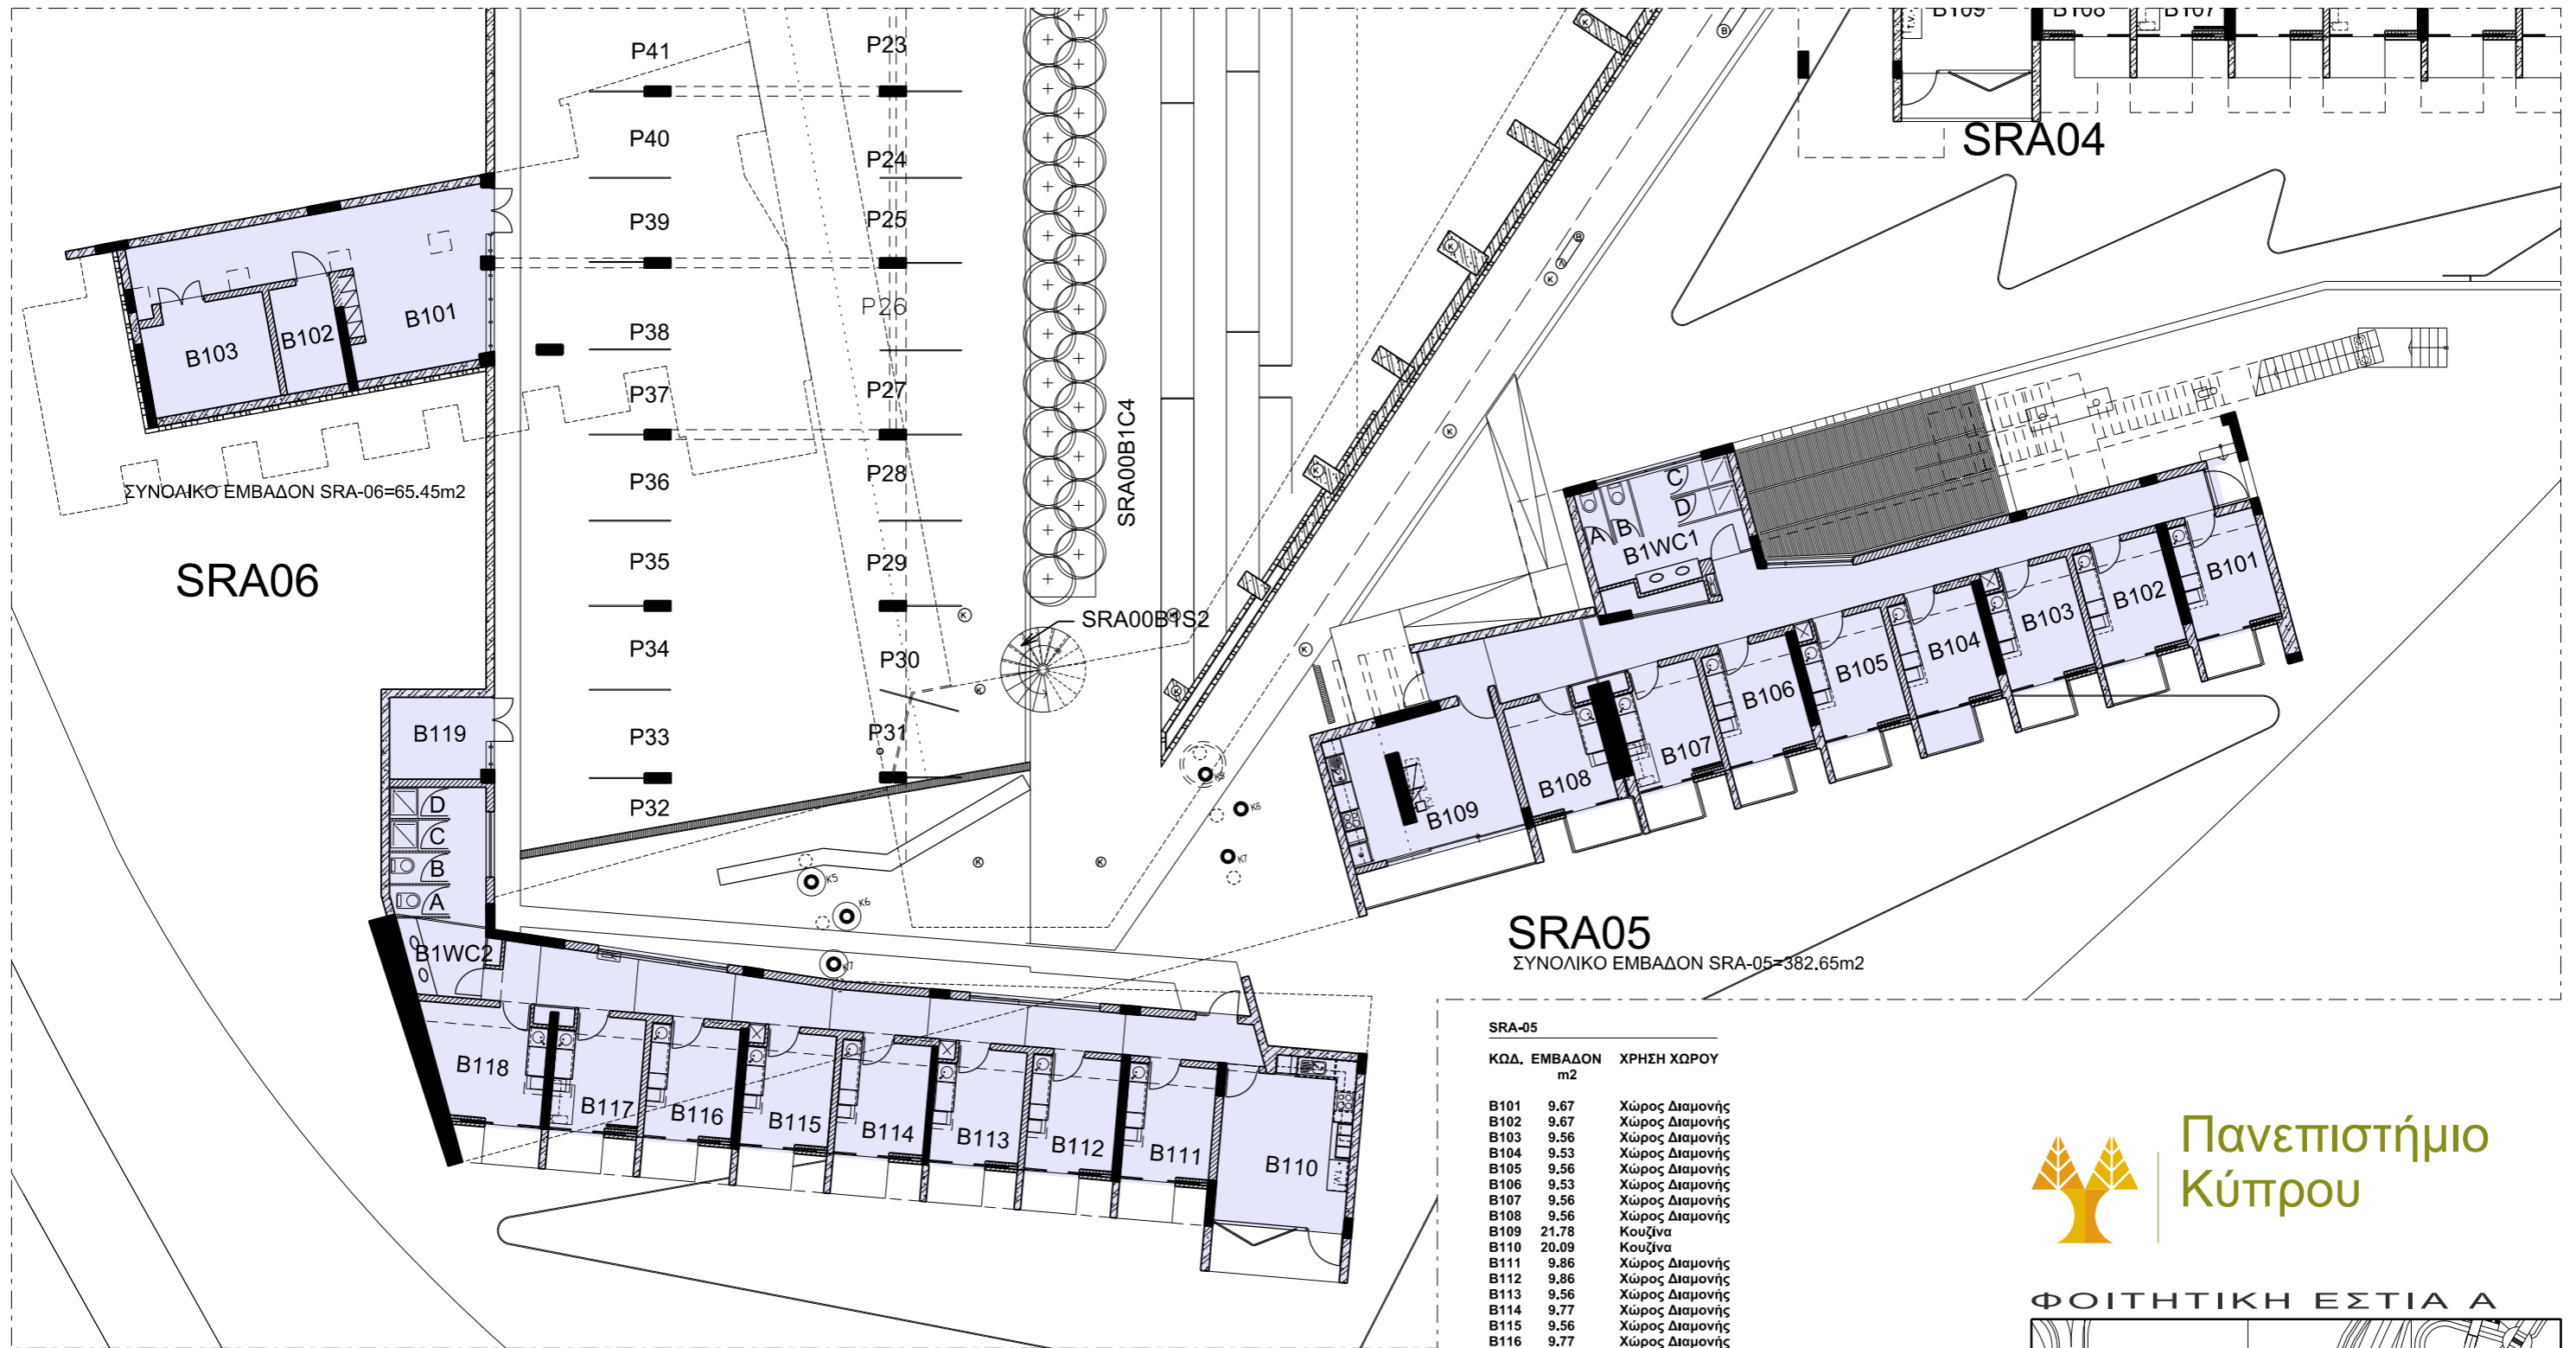

SRA05
 ΣΥΝΟΛΙΚΟ ΕΜΒΑΔΟΝ SRA-05=128.59m²

SRA-05		
ΚΩΔ.	ΕΜΒΑΔΟΝ m ²	ΧΡΗΣΗ ΧΩΡΟΥ
B201	71.62	Ημιεπαίθριος χώρος
B202	16.44	Μηχανοστάσιο
B203	4.43	Δωμάτιο Επικοινωνίας
B204	17.32	Αποθήκη

ΦΟΙΤΗΤΙΚΗ ΕΣΤΙΑ Α

ΦΟΙΤΗΤΙΚΗ ΕΣΤΙΑ Α
 ΚΤΗΡΙΑ SRA-05 & SRA-06
 ΕΠΙΠΕΔΟ -2 / 2ον ΥΠΟΓΕΙΟ

SRA-05

ΚΩΔ. ΕΜΒΑΔΟΝ	ΧΡΗΣΗ ΧΩΡΟΥ
m2	
B101	Χώρος Διαμονής
B102	Χώρος Διαμονής
B103	Χώρος Διαμονής
B104	Χώρος Διαμονής
B105	Χώρος Διαμονής
B106	Χώρος Διαμονής
B107	Χώρος Διαμονής
B108	Χώρος Διαμονής
B109	Κουζίνα
B110	Κουζίνα
B111	Χώρος Διαμονής
B112	Χώρος Διαμονής
B113	Χώρος Διαμονής
B114	Χώρος Διαμονής
B115	Χώρος Διαμονής
B116	Χώρος Διαμονής
B117	Χώρος Διαμονής
B118	Χώρος Διαμονής
B119	Χώρος κλιματιστικών Μονάδων

SRA-06

ΚΩΔ. ΕΜΒΑΔΟΝ	ΧΡΗΣΗ ΧΩΡΟΥ
m2	
B101	Χώρος εξωτερικών κλιματιστικών
B102	Δωμάτιο Επικοινωνίας
B103	Μηχανοστάσιο

ΦΟΙΤΗΤΙΚΗ ΕΣΤΙΑ Α
ΚΤΗΡΙΑ SRA-05 & SRA-06
ΕΠΙΠΕΔΟ -1 / 1ον ΥΠΟΓΕΙΟ

0 5 10m (ΚΛΙΜΑΚΑ 1:200 / A3)

SRA06

ΣΥΝΟΛΙΚΟ ΕΜΒΑΔΟΝ SRA-06=173.91m²

SRA05

ΣΥΝΟΛΙΚΟ ΕΜΒΑΔΟΝ SRA-05=25.57m²

SRA-05

ΚΩΔ.	ΕΜΒΑΔΟΝ m ²	ΧΡΗΣΗ ΧΩΡΟΥ
001	17.66	Αποθήκη

SRA-06

ΚΩΔ.	ΕΜΒΑΔΟΝ m ²	ΧΡΗΣΗ ΧΩΡΟΥ
001	12.42	Χώρος Διαμονής
002	11.51	Χώρος Διαμονής
003	11.51	Χώρος Διαμονής
004	11.51	Χώρος Διαμονής
005	11.51	Χώρος Διαμονής
006	11.51	Χώρος Διαμονής
007	23.52	Κουζίνα