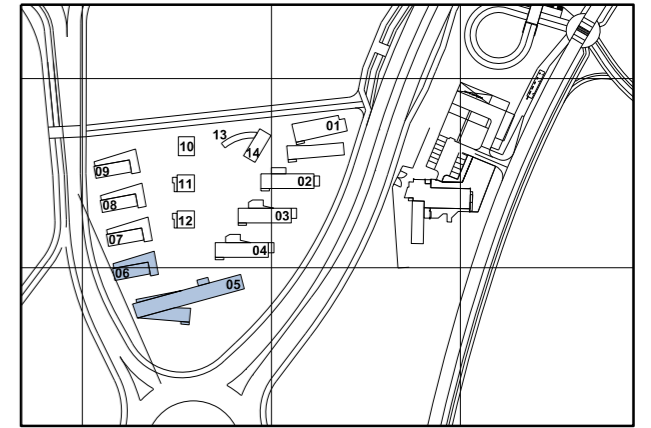

SRA05
 ΣΥΝΟΛΙΚΟ ΕΜΒΑΔΟΝ SRA-05=128.59m²

SRA-05		
ΚΩΔ.	ΕΜΒΑΔΟΝ m ²	ΧΡΗΣΗ ΧΩΡΟΥ
B201	71.62	Ημιεπαίθριος χώρος
B202	16.44	Μηχανοστάσιο
B203	4.43	Δωμάτιο Επικοινωνίας
B204	17.32	Αποθήκη

ΦΟΙΤΗΤΙΚΗ ΕΣΤΙΑ Α

ΦΟΙΤΗΤΙΚΗ ΕΣΤΙΑ Α
 ΚΤΗΡΙΑ SRA-05 & SRA-06
 ΕΠΙΠΕΔΟ -2 / 2ον ΥΠΟΓΕΙΟ

SRA-05

ΚΩΔ. ΕΜΒΑΔΟΝ	ΧΡΗΣΗ ΧΩΡΟΥ
m2	
B101	Χώρος Διαμονής
B102	Χώρος Διαμονής
B103	Χώρος Διαμονής
B104	Χώρος Διαμονής
B105	Χώρος Διαμονής
B106	Χώρος Διαμονής
B107	Χώρος Διαμονής
B108	Χώρος Διαμονής
B109	Κουζίνα
B110	Κουζίνα
B111	Χώρος Διαμονής
B112	Χώρος Διαμονής
B113	Χώρος Διαμονής
B114	Χώρος Διαμονής
B115	Χώρος Διαμονής
B116	Χώρος Διαμονής
B117	Χώρος Διαμονής
B118	Χώρος Διαμονής
B119	Χώρος κλιματιστικών Μονάδων

SRA06

ΣΥΝΟΛΙΚΟ ΕΜΒΑΔΟΝ SRA-06=173.91m²

SRA05

ΣΥΝΟΛΙΚΟ ΕΜΒΑΔΟΝ SRA-05=25.57m²

SRA-05

ΚΩΔ.	ΕΜΒΑΔΟΝ m ²	ΧΡΗΣΗ ΧΩΡΟΥ
001	17.66	Αποθήκη

SRA-06

ΚΩΔ.	ΕΜΒΑΔΟΝ m ²	ΧΡΗΣΗ ΧΩΡΟΥ
001	12.42	Χώρος Διαμονής
002	11.51	Χώρος Διαμονής
003	11.51	Χώρος Διαμονής
004	11.51	Χώρος Διαμονής
005	11.51	Χώρος Διαμονής
006	11.51	Χώρος Διαμονής
007	23.52	Κουζίνα