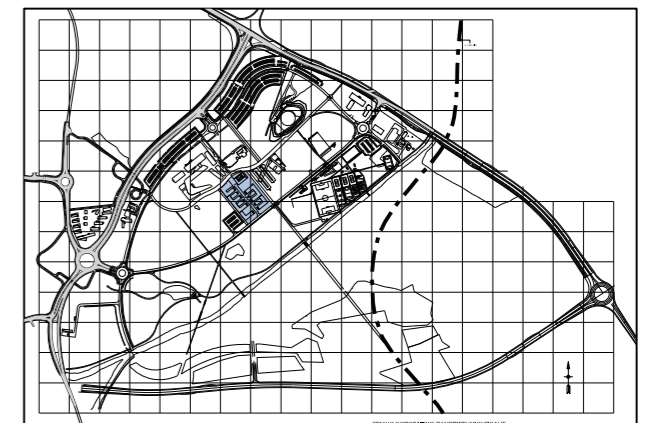

ΣΥΝΟΛΙΚΟ ΕΜΒΑΔΟΝ ΚΛΕΙΣΤΩΝ ΧΩΡΩΝ 552.53m²

ΚΟΙΝΟΧΡΗΣΤΟΙ ΧΩΡΟΙ ΔΙΔΑΣΚΑΛΙΑΣ

ΚΤΗΡΙΟ ΔΙΔΑΣΚΑΛΙΑΣ 01 (FST) ΧΩΔ-01 / CTF-01

ΕΠΙΠΕΔΟ 0 / ΙΣΟΓΕΙΟ

0 5 10 m (ΚΛΙΜΑΚΑ 1:200 / A3)

ΠΑΝΕΠΙΣΤΗΜΙΟΥΠΟΛΗ

ΚΩΔ. ΕΜΒΑΔΟΝ ΧΡΗΣΗ ΧΩΡΟΥ
m²

101	55.64	ΑΙΘΟΥΣΑ ΣΕΜΙΝΑΡΙΩΝ
102	66.10	ΑΙΘΟΥΣΑ ΣΕΜΙΝΑΡΙΩΝ
103	75.68	ΑΙΘΟΥΣΑ ΣΕΜΙΝΑΡΙΩΝ
104	71.37	ΑΙΘΟΥΣΑ ΣΕΜΙΝΑΡΙΩΝ
105	42.29	ΑΙΘΟΥΣΑ ΣΕΜΙΝΑΡΙΩΝ
106	41.44	ΑΙΘΟΥΣΑ ΣΕΜΙΝΑΡΙΩΝ
107	41.69	ΑΙΘΟΥΣΑ ΣΕΜΙΝΑΡΙΩΝ
108	151.29	ΑΜΦΙΘΕΑΤΡΟ
109	119.21	ΑΜΦΙΘΕΑΤΡΟ
110	96.70	ΑΜΦΙΘΕΑΤΡΟ
111	14.51	ΑΠΟΘΗΚΗ
112	2.81	Η/Μ ΥΠΗΡΕΣΙΕΣ
112A	4.10	ΤΗΛΕΠΙΚΟΙΝΩΝΙΑΚΟ ΚΕΝΤΡΟ
112B	4.58	ΗΛΕΚΤΡΟΣΤΑΣΙΟ
113	8.78	ΑΠΟΘΗΚΗ