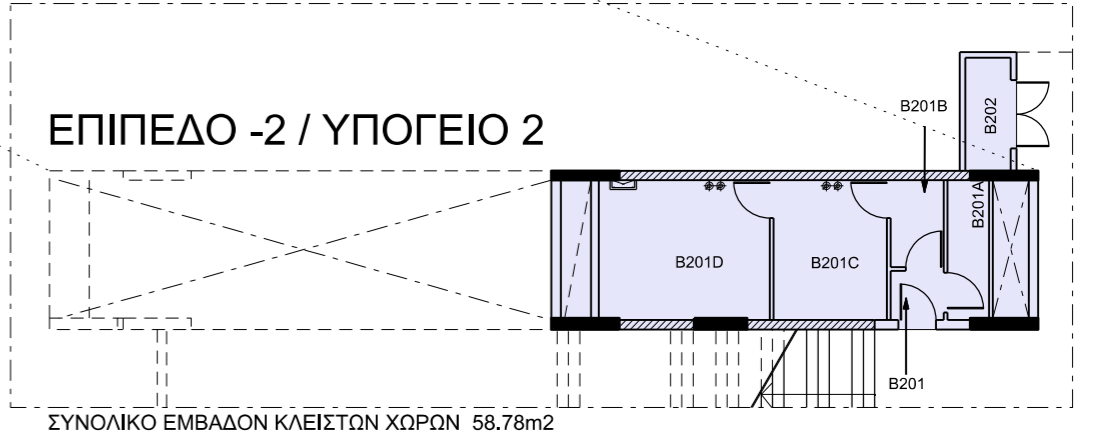

ΣΥΝΟΛΙΚΟ ΕΜΒΑΔΟΝ ΚΛΕΙΣΤΩΝ ΧΩΡΩΝ 187.56m²

1ον ΥΠΟΓΕΙΟ

ΚΩΔ.	ΕΜΒΑΔΟΝ	ΧΡΗΣΗ ΧΩΡΟΥ
	m ²	
B101	12.68	ΗΛΕΚΤΡΟΣΤΑΣΙΟ
B102	12.58	ΚΥΛΙΚΕΙΟ
B102A	4.49	ΑΠΟΘΗΚΗ
B103	54.70	ΜΗΧΑΝΟΣΤΑΣΙΟ
B104	67.55	ΕΝΤΕΥΚΤΗΡΙΟ ΦΟΙΤΗΤΩΝ

ΣΥΝΟΛΙΚΟ ΕΜΒΑΔΟΝ ΚΛΕΙΣΤΩΝ ΧΩΡΩΝ 58.78m²

2ον ΥΠΟΓΕΙΟ

ΚΩΔ.	ΕΜΒΑΔΟΝ	ΧΡΗΣΗ ΧΩΡΟΥ
	m ²	
B201	1.82	Η/Μ ΥΠΗΡΕΣΙΕΣ
B201A	4.05	ΗΛΕΚΤΡΟΣΤΑΣΙΟ
B201B	3.22	Η/Μ ΥΠΗΡΕΣΙΕΣ
B201C	11.10	ΚΕΝΤΡΟ ΕΛΕΓΧΟΥ
B201D	16.47	ΤΗΛΕΠΙΚΟΙΝΩΝΙΑΚΟ ΚΕΝΤΡΟ