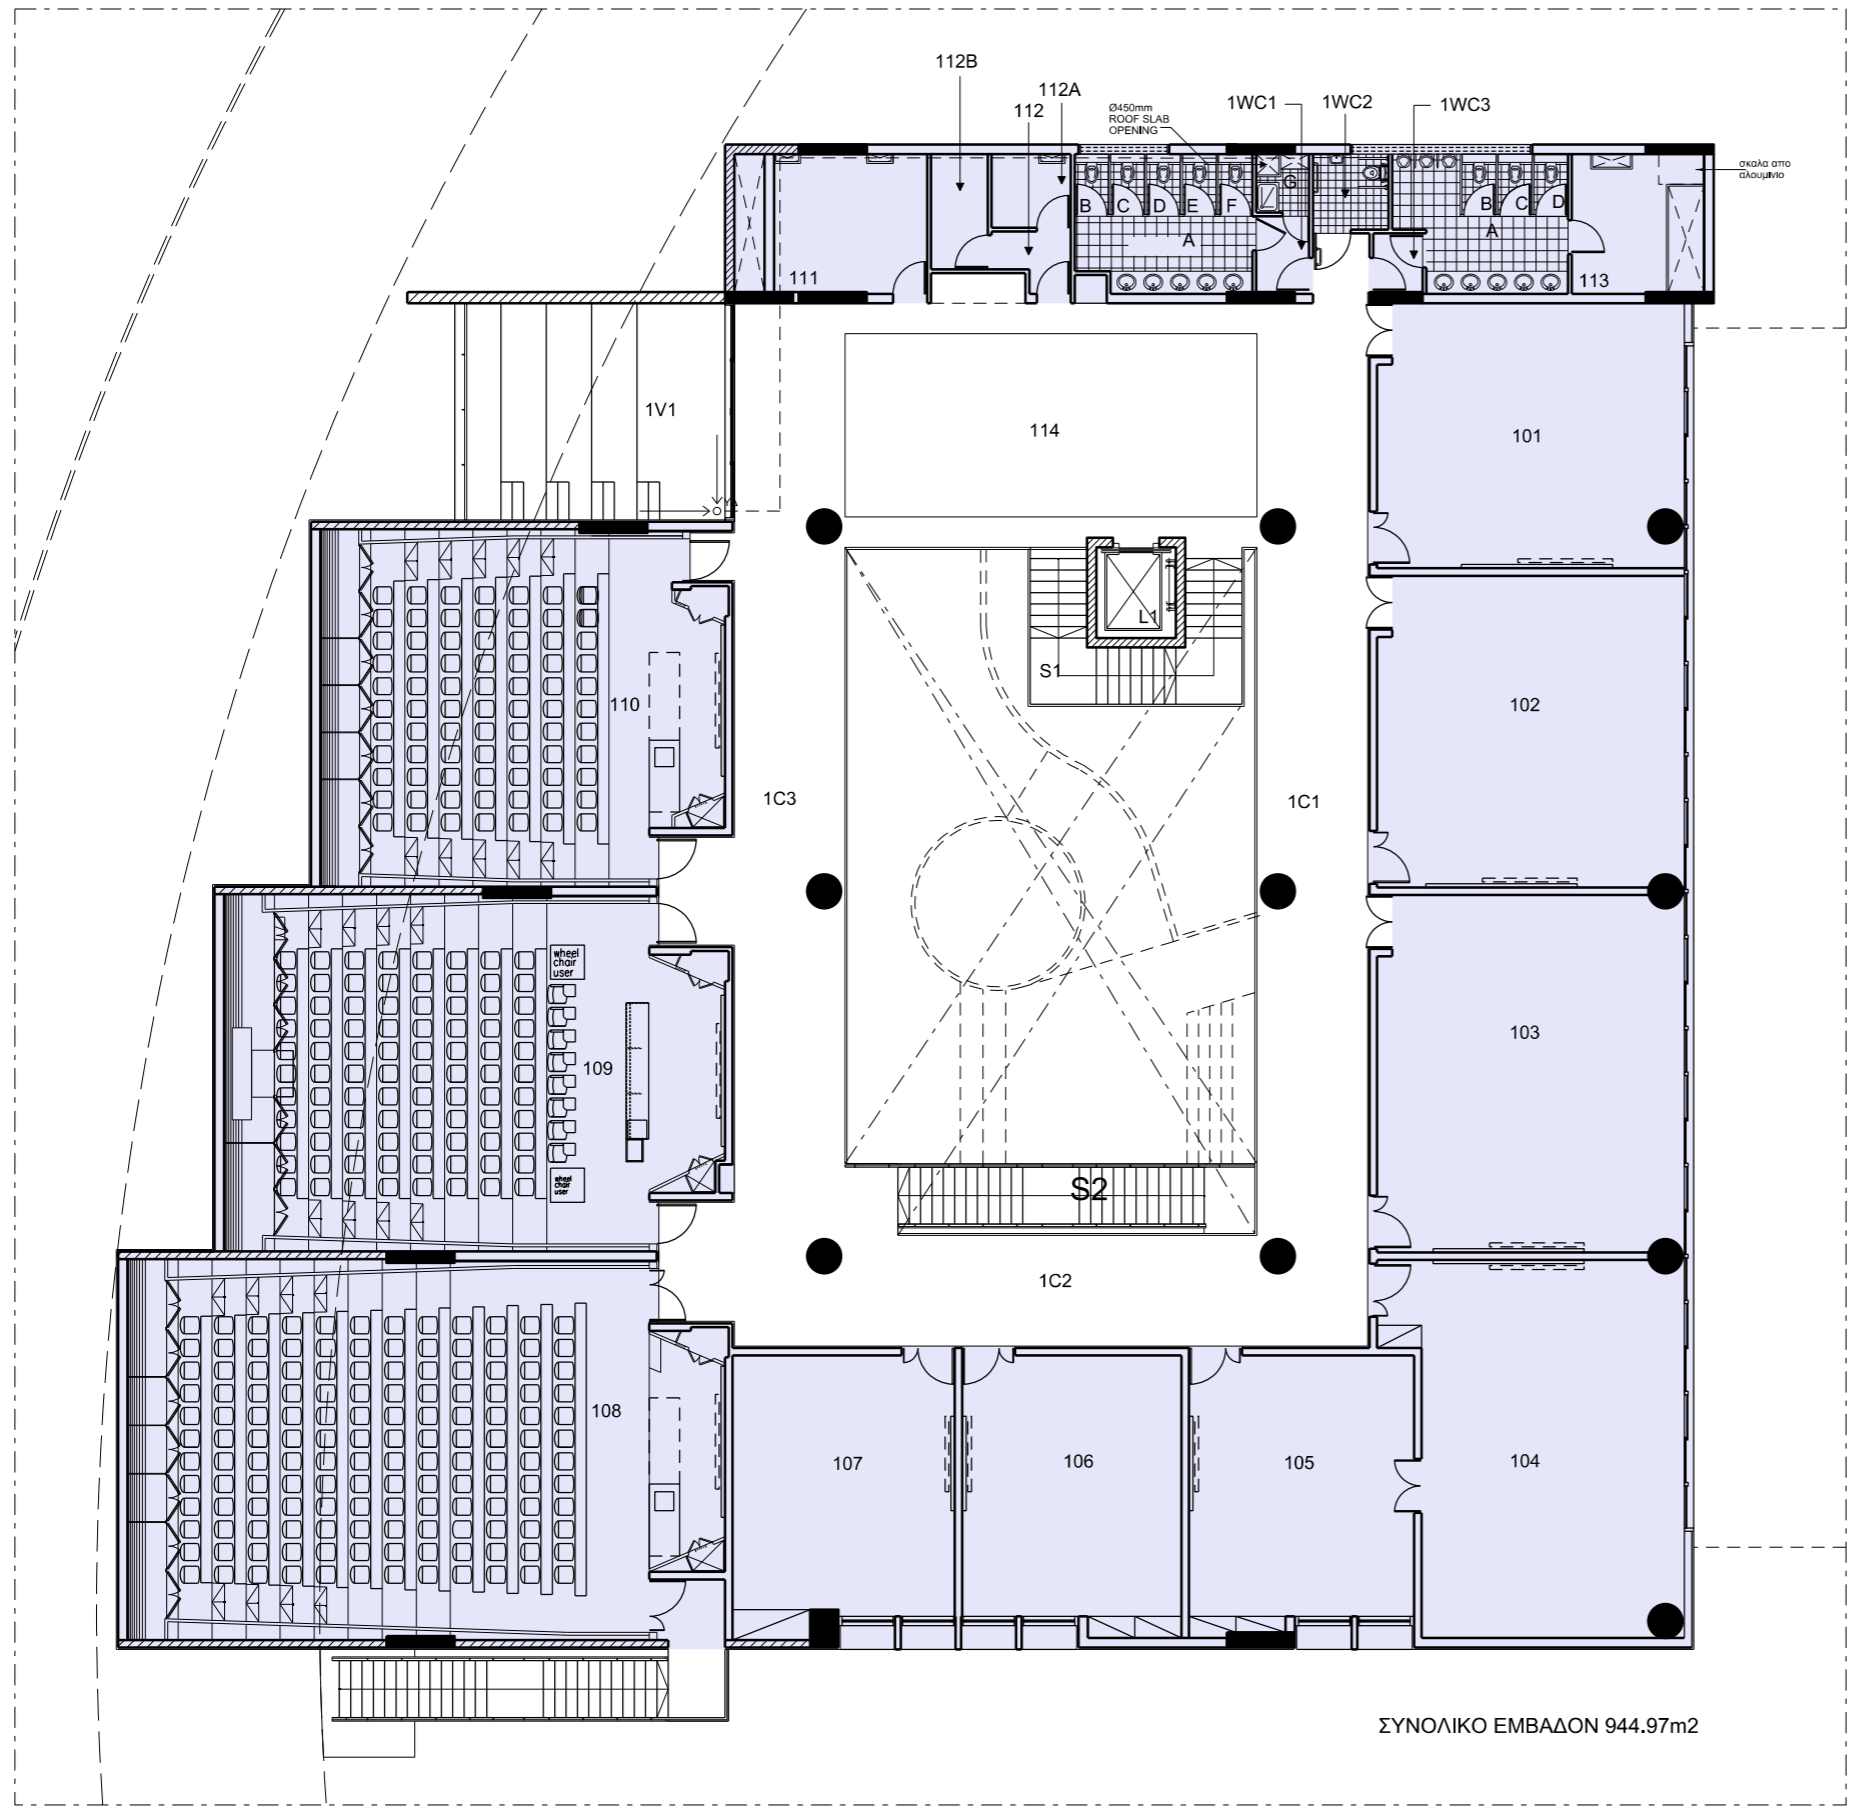

ΣΥΝΟΛΙΚΟ ΕΜΒΑΔΟΝ ΚΛΕΙΣΤΩΝ ΧΩΡΩΝ 187.56m²

1ον ΥΠΟΓΕΙΟ

ΚΩΔ.	ΕΜΒΑΔΟΝ	ΧΡΗΣΗ ΧΩΡΟΥ
	m ²	
B101	12.68	ΗΛΕΚΤΡΟΣΤΑΣΙΟ
B102	12.58	ΚΥΛΙΚΕΙΟ
B102A	4.49	ΑΠΟΘΗΚΗ
B103	54.70	ΜΗΧΑΝΟΣΤΑΣΙΟ
B104	67.55	ΕΝΤΕΥΚΤΗΡΙΟ ΦΟΙΤΗΤΩΝ

ΣΥΝΟΛΙΚΟ ΕΜΒΑΔΟΝ ΚΛΕΙΣΤΩΝ ΧΩΡΩΝ 58.78m²

2ον ΥΠΟΓΕΙΟ

ΚΩΔ.	ΕΜΒΑΔΟΝ	ΧΡΗΣΗ ΧΩΡΟΥ
	m ²	
B201	1.82	Η/Μ ΥΠΗΡΕΣΙΕΣ
B201A	4.05	ΗΛΕΚΤΡΟΣΤΑΣΙΟ
B201B	3.22	Η/Μ ΥΠΗΡΕΣΙΕΣ
B201C	11.10	ΚΕΝΤΡΟ ΕΛΕΓΧΟΥ
B201D	16.47	ΤΗΛΕΠΙΚΟΙΝΩΝΙΑΚΟ ΚΕΝΤΡΟ

ΣΥΝΟΛΙΚΟ ΕΜΒΑΔΟΝ ΚΛΕΙΣΤΩΝ ΧΩΡΩΝ 552.53m²

ΚΟΙΝΟΧΡΗΣΤΟΙ ΧΩΡΟΙ ΔΙΔΑΣΚΑΛΙΑΣ

ΚΤΗΡΙΟ ΔΙΔΑΣΚΑΛΙΑΣ 01 (FST) ΧΩΔ-01 / CTF-01

ΕΠΙΠΕΔΟ 0 / ΙΣΟΓΕΙΟ

0 5 10 m (ΚΛΙΜΑΚΑ 1:200 / A3)

ΠΑΝΕΠΙΣΤΗΜΙΟΥΠΟΛΗ

ΚΩΔ. ΕΜΒΑΔΟΝ ΧΡΗΣΗ ΧΩΡΟΥ
m²

101	55.64	ΑΙΘΟΥΣΑ ΣΕΜΙΝΑΡΙΩΝ
102	66.10	ΑΙΘΟΥΣΑ ΣΕΜΙΝΑΡΙΩΝ
103	75.68	ΑΙΘΟΥΣΑ ΣΕΜΙΝΑΡΙΩΝ
104	71.37	ΑΙΘΟΥΣΑ ΣΕΜΙΝΑΡΙΩΝ
105	42.29	ΑΙΘΟΥΣΑ ΣΕΜΙΝΑΡΙΩΝ
106	41.44	ΑΙΘΟΥΣΑ ΣΕΜΙΝΑΡΙΩΝ
107	41.69	ΑΙΘΟΥΣΑ ΣΕΜΙΝΑΡΙΩΝ
108	151.29	ΑΜΦΙΘΕΑΤΡΟ
109	119.21	ΑΜΦΙΘΕΑΤΡΟ
110	96.70	ΑΜΦΙΘΕΑΤΡΟ
111	14.51	ΑΠΟΘΗΚΗ
112	2.81	Η/Μ ΥΠΗΡΕΣΙΕΣ
112A	4.10	ΤΗΛΕΠΙΚΟΙΝΩΝΙΑΚΟ ΚΕΝΤΡΟ
112B	4.58	ΗΛΕΚΤΡΟΣΤΑΣΙΟ
113	8.78	ΑΠΟΘΗΚΗ