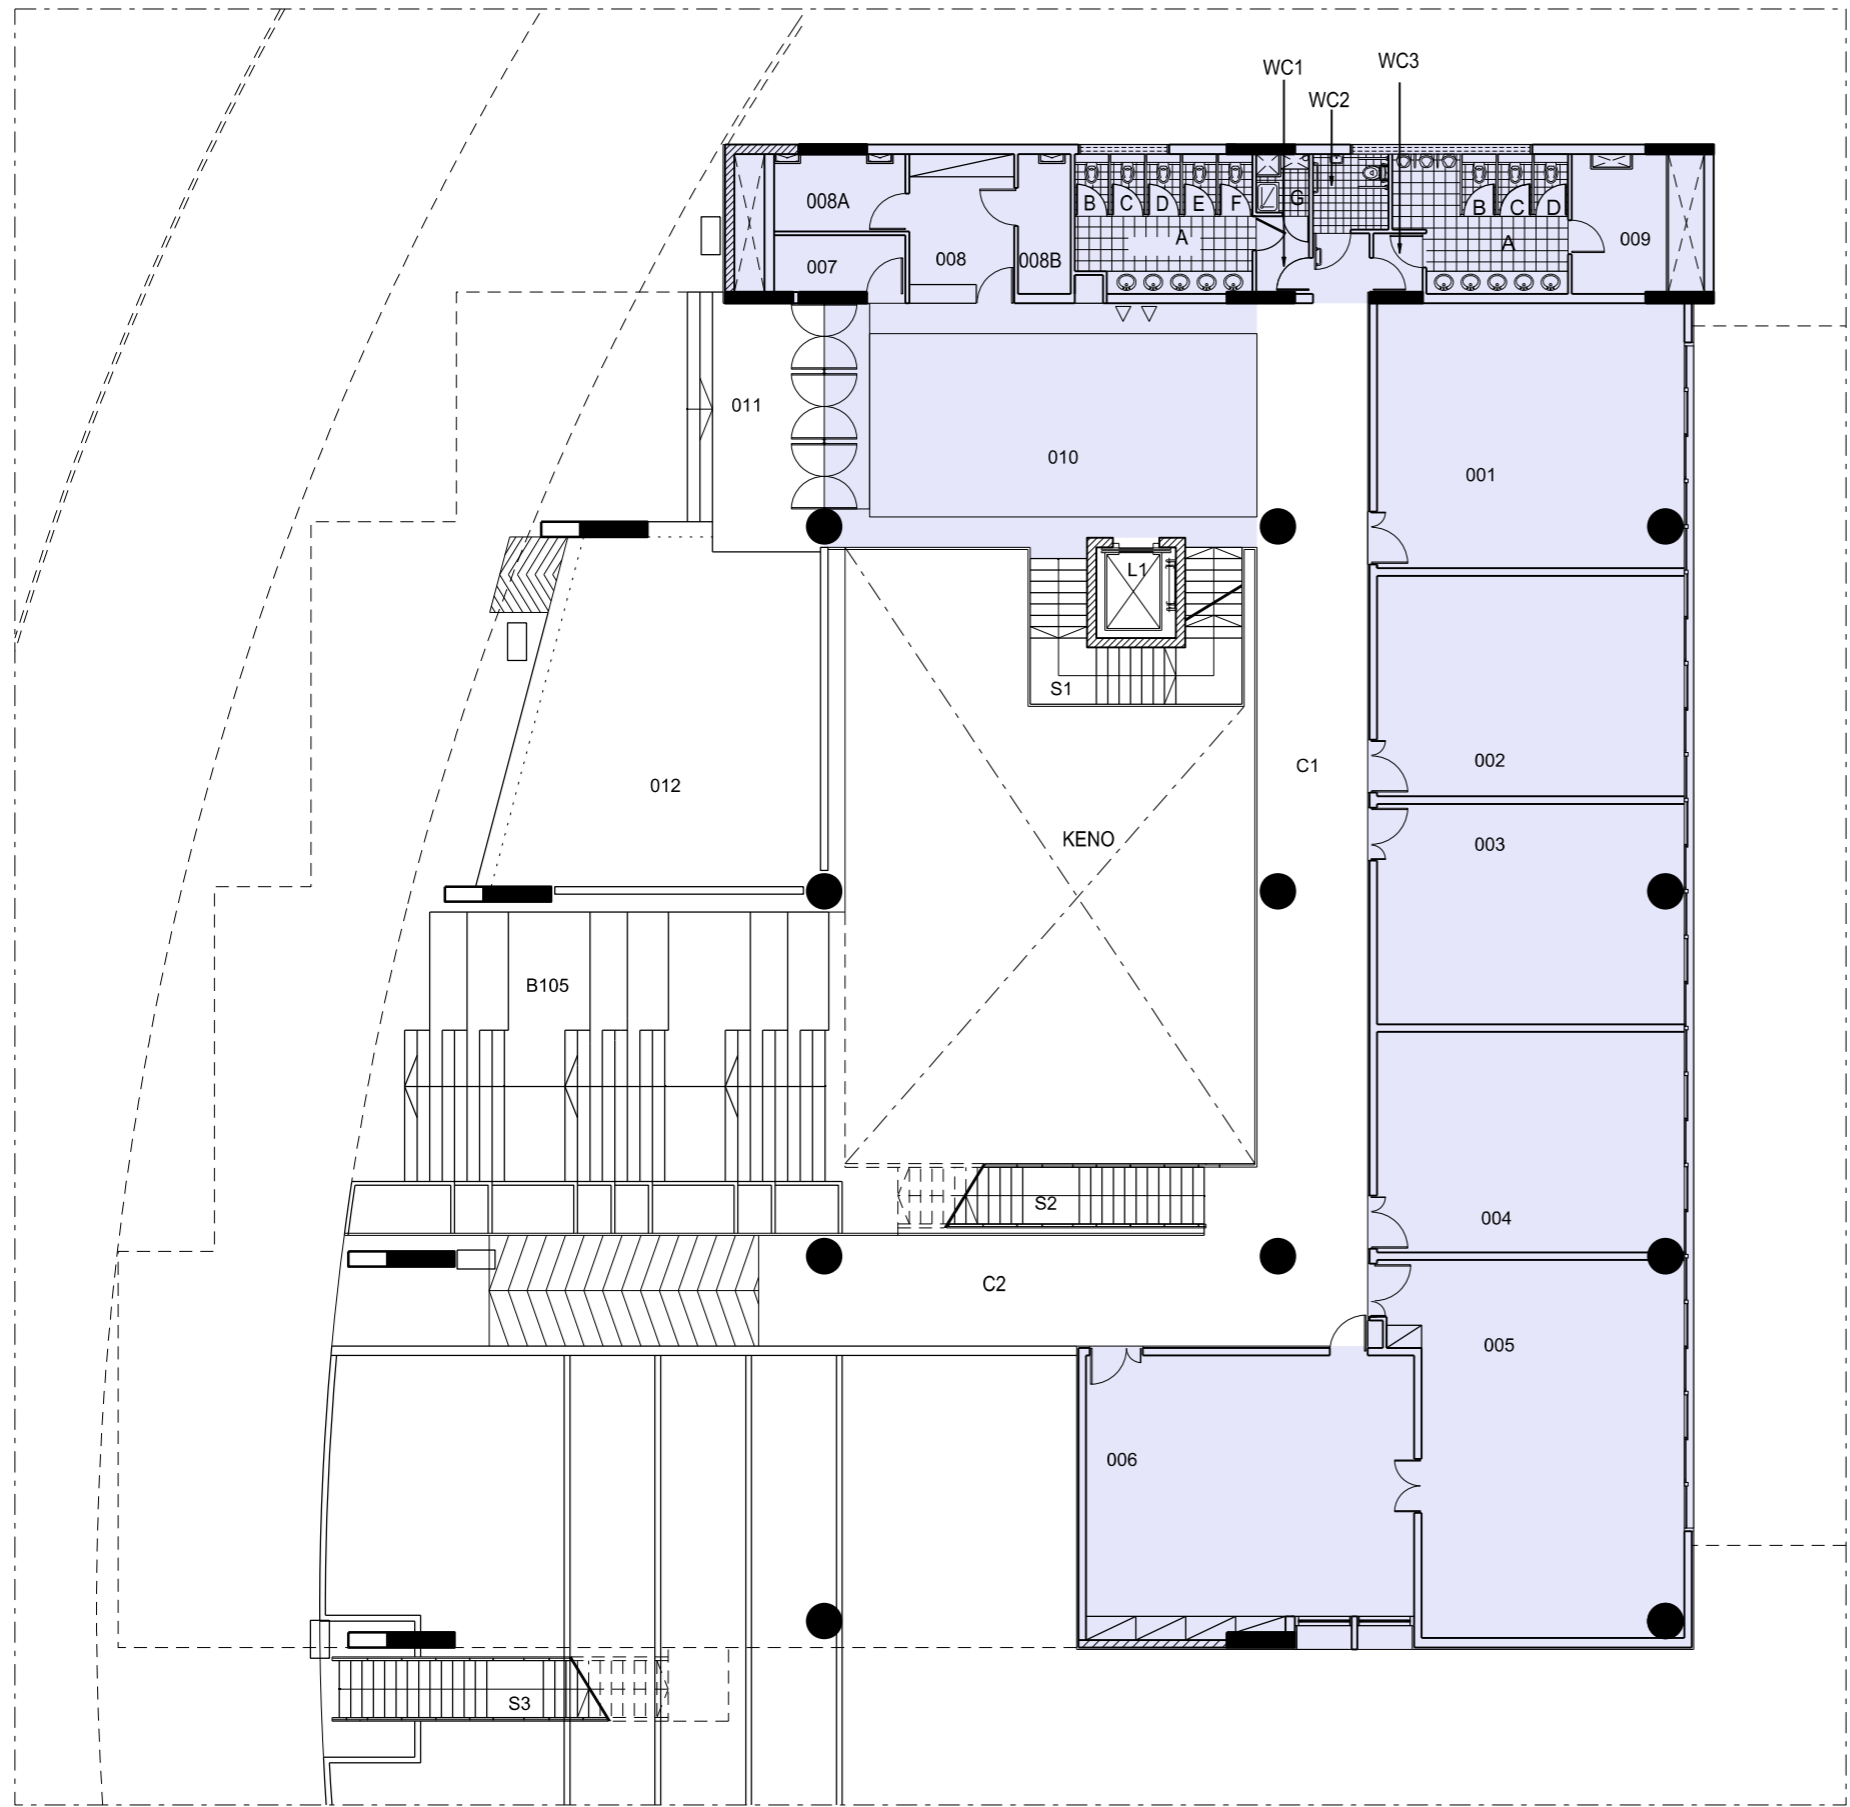

ΣΥΝΟΛΙΚΟ ΕΜΒΑΔΟΝ ΚΛΕΙΣΤΩΝ ΧΩΡΩΝ 187.56m²

1ον ΥΠΟΓΕΙΟ

ΚΩΔ.	ΕΜΒΑΔΟΝ	ΧΡΗΣΗ ΧΩΡΟΥ
	m ²	
B101	12.68	ΗΛΕΚΤΡΟΣΤΑΣΙΟ
B102	12.58	ΚΥΛΙΚΕΙΟ
B102A	4.49	ΑΠΟΘΗΚΗ
B103	54.70	ΜΗΧΑΝΟΣΤΑΣΙΟ
B104	67.55	ΕΝΤΕΥΚΤΗΡΙΟ ΦΟΙΤΗΤΩΝ

ΣΥΝΟΛΙΚΟ ΕΜΒΑΔΟΝ ΚΛΕΙΣΤΩΝ ΧΩΡΩΝ 58.78m²

2ον ΥΠΟΓΕΙΟ

ΚΩΔ.	ΕΜΒΑΔΟΝ	ΧΡΗΣΗ ΧΩΡΟΥ
	m ²	
B201	1.82	Η/Μ ΥΠΗΡΕΣΙΕΣ
B201A	4.05	ΗΛΕΚΤΡΟΣΤΑΣΙΟ
B201B	3.22	Η/Μ ΥΠΗΡΕΣΙΕΣ
B201C	11.10	ΚΕΝΤΡΟ ΕΛΕΓΧΟΥ
B201D	16.47	ΤΗΛΕΠΙΚΟΙΝΩΝΙΑΚΟ ΚΕΝΤΡΟ

ΠΑΝΕΠΙΣΤΗΜΙΟΥΠΟΛΗ

ΚΟΙΝΟΧΡΗΣΤΟΙ ΧΩΡΟΙ ΔΙΔΑΣΚΑΛΙΑΣ

ΚΤΗΡΙΟ ΔΙΔΑΣΚΑΛΙΑΣ 01 (FST) ΧΩΔ-01 / CTF-01

ΕΠΙΠΕΔΟ -1 / ΥΠΟΓΕΙΟ 1 & ΕΠΙΠΕΔΟ -2 / ΥΠΟΓΕΙΟ 2

ΚΩΔ. ΕΜΒΑΔΟΝ ΧΡΗΣΗ ΧΩΡΟΥ m2		
001	56.29	ΑΙΘΟΥΣΑ ΣΕΜΙΝΑΡΙΩΝ
002	47.38	ΑΙΘΟΥΣΑ ΣΕΜΙΝΑΡΙΩΝ
003	46.74	ΑΙΘΟΥΣΑ ΣΕΜΙΝΑΡΙΩΝ
004	47.15	ΑΙΘΟΥΣΑ ΣΕΜΙΝΑΡΙΩΝ
005	71.16	ΑΙΘΟΥΣΑ ΣΕΜΙΝΑΡΙΩΝ
006	62.84	ΑΙΘΟΥΣΑ ΣΕΜΙΝΑΡΙΩΝ
007	5.21	ΗΛΕΚΤΡΟΣΤΑΣΙΟ
008	10.96	ΠΛΗΡΟΦΟΡΙΕΣ
008A	6.77	ΑΠΟΘΗΚΗ
008B	5.00	ΤΗΛΕΠΙΚΟΙΝΩΝΙΑΚΟ ΚΕΝΤΡΟ
009	8.78	ΑΠΟΘΗΚΗ
010	73.86	ΚΟΙΝΟΧΡΗΣΤΟΣ ΧΩΡΟΣ

ΣΥΝΟΛΙΚΟ ΕΜΒΑΔΟΝ ΚΛΕΙΣΤΩΝ ΧΩΡΩΝ 552.53m²

ΚΟΙΝΟΧΡΗΣΤΟΙ ΧΩΡΟΙ ΔΙΔΑΣΚΑΛΙΑΣ

ΚΤΗΡΙΟ ΔΙΔΑΣΚΑΛΙΑΣ 01 (FST) ΧΩΔ-01 / CTF-01

ΕΠΙΠΕΔΟ 0 / ΙΣΟΓΕΙΟ

0 5 10 m (ΚΛΙΜΑΚΑ 1:200 / A3)

ΠΑΝΕΠΙΣΤΗΜΙΟΥΠΟΛΗ

ΚΩΔ. ΕΜΒΑΔΟΝ ΧΡΗΣΗ ΧΩΡΟΥ
m²