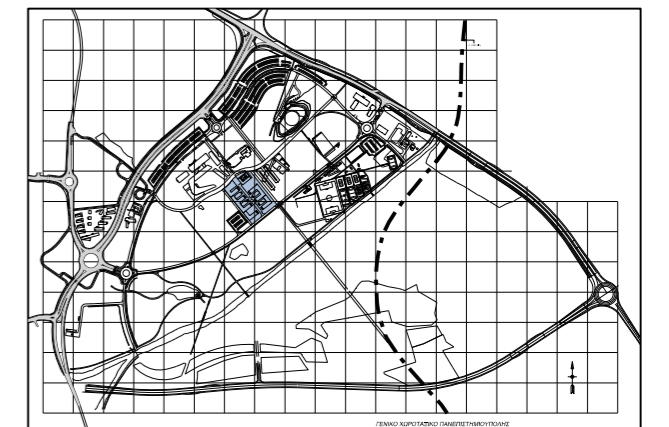

ΚΟΙΝΟΧΡΗΣΤΟΙ ΧΩΡΟΙ ΔΙΔΑΣΚΑΛΙΑΣ

ΚΤΗΡΙΟ ΔΙΔΑΣΚΑΛΙΑΣ 01 (FST) ΧΩΔ-01 / CTF-01

ΕΠΙΠΕΔΟ -1 / ΥΠΟΓΕΙΟ 1 & ΕΠΙΠΕΔΟ -2 / ΥΠΟΓΕΙΟ 2