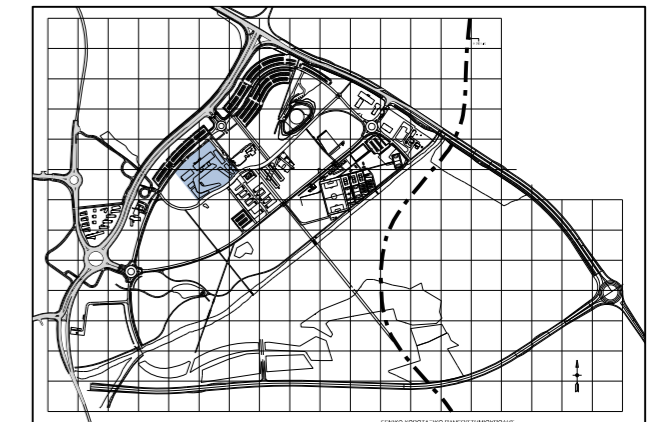

ΣΥΝΟΛΙΚΟ ΕΜΒΑΔΟΝ 731.81m²

ΚΩΔ.	ΕΜΒΑΔΟΝ m ²	ΧΡΗΣΗ ΧΩΡΟΥ
001	20.47	ΧΩΡΟΣ ΠΡΟΣΩΠΙΚΟΥ
002	8.90	ΒΟΗΘΗΤΙΚΗ ΑΙΘΟΥΣΑ (ΤΕΧΝΗΣ)
003	20.47	ΤΡΑΠΕΖΑΡΙΑ
004	10.54	ΚΟΥΖΙΝΑ
005	9.92	ΑΠΟΘΗΚΗ (ΥΛΙΚΩΝ)
006	9.01	ΑΠΟΘΗΚΗ (ΟΡΓΑΝΩΝ)
007	6.96	ΧΩΡΟΣ ΦΩΤΟΤΥΠΙΚΩΝ
008	57.79	ΑΙΘΟΥΣΑ ΑΠΑΣΧΟΛΗΣΗΣ
009	44.79	ΧΩΡΟΣ ΠΑΙΧΝΙΔΙΟΥ
010	61.83	ΑΙΘΟΥΣΑ ΑΠΑΣΧΟΛΗΣΗΣ
011	55.75	ΑΙΘΟΥΣΑ ΑΠΑΣΧΟΛΗΣΗΣ
012	19.22	ΧΩΡΟΣ ΑΝΑΜΟΝΗΣ - ΕΙΣΟΔΟΣ
013	12.76	ΑΠΟΘΗΚΗ (ΕΞΟΠΛΙΣΜΟΥ)
014	33.78	ΑΙΘΟΥΣΑ ΑΝΑΠΑΥΣΗΣ
015	13.23	ΧΩΡΟΣ ΑΛΛΑΓΗΣ ΠΑΙΔΙΩΝ
016	45.13	ΑΙΘΟΥΣΑ ΑΠΑΣΧΟΛΗΣΗΣ
017	38.32	ΧΩΡΟΣ ΠΑΙΧΝΙΔΙΟΥ
018	40.75	ΑΙΘΟΥΣΑ ΑΠΑΣΧΟΛΗΣΗΣ
019	15.64	ΚΟΥΖΙΝΑ
020	23.65	ΓΡΑΦΕΙΟ
021	38.15	ΚΟΙΝΟΧΡΗΣΤΟΣ ΧΩΡΟΣ - ΕΙΣΟΔΟΣ

ΠΑΝΕΠΙΣΤΗΜΙΟΥΠΟΛΗ

ΚΟΙΝΩΝΙΚΕΣ ΔΡΑΣΤΗΡΙΟΤΗΤΕΣ

ΝΗΠΙΑΓΩΓΕΙΟ / ΒΡΕΦΟΚΟΜΙΚΟΣ ΣΤΑΘΜΟΣ ΚΟΔ-05 / SFC-05

ΕΠΙΠΕΔΟ 0 / ΙΣΟΓΕΙΟ

0 5 10 m (ΚΛΙΜΑΚΑ 1:250 / A3)