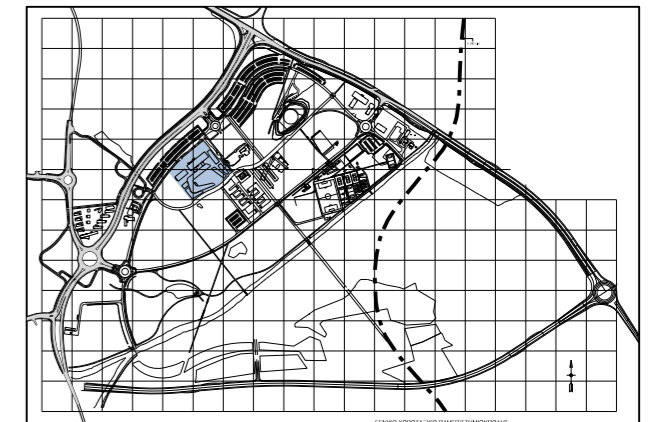

Η ΑΡΙΘΜΗΣΗ ΘΥΡΩΝ ΣΤΟ Μ101 ΕΓΙΝΕ
ΜΕ ΑΥΤΟΝ ΤΟΝ ΤΡΟΠΟ ΔΙΟΤΙ Ο ΚΑΤΟΧΟΣ ΤΟΥ
ΘΕΛΕΙ ΝΑ ΜΠΑΙΝΟΥΝ ΟΙ ΕΠΙΣΚΕΠΤΕΣ ΑΠΟ ΤΟ Μ101Α
(ΣΑΝ ΠΡΟΒΛΑΜΟΣ) ΑΡΑ Η ΠΡΩΤΗ ΘΥΡΑ ΤΟΥ ΓΡΑΦΕΙΟΥ
Μ101 ΝΑ ΕΙΝΑΙ Η Νο 1.

ΚΩΔ.	ΕΜΒΑΔΟΝ m²	ΧΡΗΣΗ ΧΩΡΟΥ
M101	21.12	ΓΡΑΦΕΙΟ
M101A	10.55	ΓΡΑΦΕΙΟ
M102	5.48	ΔΩΜΑΤΙΟ ΤΗΛΕΠΙΚΟΙΝΩΝΙΩΝ
M103	11.00	ΓΡΑΦΕΙΟ ΔΙΟΙΚΗΣΗΣ
M104	18.23	ΓΡΑΦΕΙΟ
M104A	5.83	ΧΩΡΟΣ ΦΩΤΟΤΥΠΙΚΩΝ ΚΑΙ ΕΚΤΥΠΩΤΩΝ
M105	10.12	ΚΟΥζίνα
M106	13.97	ΓΡΑΦΕΙΟ
M106A	11.98	ΓΡΑΦΕΙΟ
M107	12.37	ΓΡΑΦΕΙΟ
M108	16.43	ΓΡΑΦΕΙΟ

ΠΑΝΕΠΙΣΤΗΜΙΟΥΠΟΛΗ