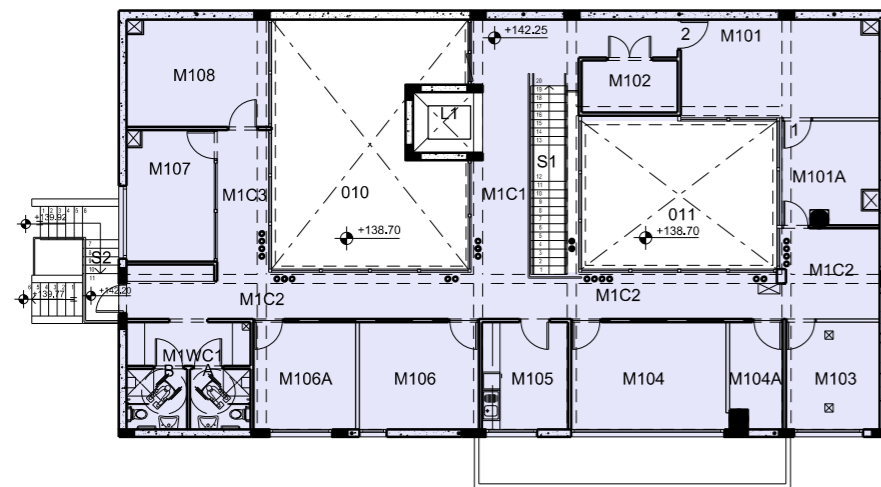

**ΕΠΙΠΕΔΟ 0 / ΙΣΟΓΕΙΟ**  
ΣΥΝΟΛΙΚΟ ΕΜΒΑΔΟΝ 277.19m<sup>2</sup>

ΚΩΔ.	ΕΜΒΑΔΟΝ m <sup>2</sup>	ΧΡΗΣΗ ΧΩΡΟΥ
001	6.57	ΚΟΙΝΟΧΡΗΣΤΟΣ ΧΩΡΟΣ - ΕΙΣΟΔΟΣ
002	15.69	ΧΩΡΟΣ ΑΝΑΜΟΝΗΣ
003	10.83	ΓΡΑΦΕΙΟ (ΓΡΑΜΜΑΤΕΙΑ / ΛΕΙΤΟΥΡΓΟΣ ΚΕΝΤΡΟΥ ΨΥΧΟΛΟΓΙΚΗΣ ΣΤΗΡΙΞΗΣ)
003A	14.87	ΓΡΑΦΕΙΟ
004	12.62	ΓΡΑΦΕΙΟ (ΣΥΛΛΟΓΟΣ ΕΛΛΑΔΙΤΩΝ ΦΟΙΤΗΤΩΝ)
005	16.68	ΓΡΑΦΕΙΟ
006	22.69	ΣΥΜΒΟΥΛΕΥΤΙΚΟ ΚΕΝΤΡΟ / ΕΞΕΤΑΣΤΗΡΙΟ
007	19.70	ΧΩΡΟΣ ΣΥΜΒΟΥΛΕΥΤΙΚΗΣ ΣΤΗΡΙΞΗΣ
008	6.43	ΚΟΥζίνα
009	23.47	ΧΩΡΟΣ ΣΥΜΒΟΥΛΕΥΤΙΚΗΣ ΣΤΗΡΙΞΗΣ

**ΜΕΣΟΠΑΤΩΜΑ**  
ΣΥΝΟΛΙΚΟ ΕΜΒΑΔΟΝ 260.25m<sup>2</sup>

Η ΑΡΙΘΜΗΣΗ ΘΥΡΩΝ ΣΤΟ Μ101 ΕΓΙΝΕ  
ΜΕ ΑΥΤΟΝ ΤΟΝ ΤΡΟΠΟ ΔΙΟΤΙ Ο ΚΑΤΟΧΟΣ ΤΟΥ  
ΘΕΛΕΙ ΝΑ ΜΠΑΙΝΟΥΝ ΟΙ ΕΠΙΣΚΕΠΤΕΣ ΑΠΟ ΤΟ Μ101Α  
(ΣΑΝ ΠΡΟΒΛΑΜΟΣ) ΑΡΑ Η ΠΡΩΤΗ ΘΥΡΑ ΤΟΥ ΓΡΑΦΕΙΟΥ  
Μ101 ΝΑ ΕΙΝΑΙ Η Νο 1.