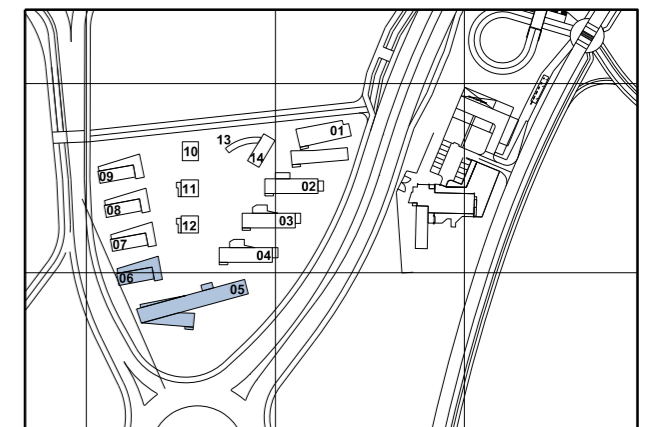

ΦΟΙΤΗΤΙΚΗ ΕΣΤΙΑ Α

ΦΟΙΤΗΤΙΚΗ ΕΣΤΙΑ Α

ΚΤΗΡΙΑ SRA-05 & SRA-06

ΕΠΙΠΕΔΟ 2 / 2ος ΟΡΟΦΟΣ

(ΚΛΙΜΑΚΑ 1:200 / A3)