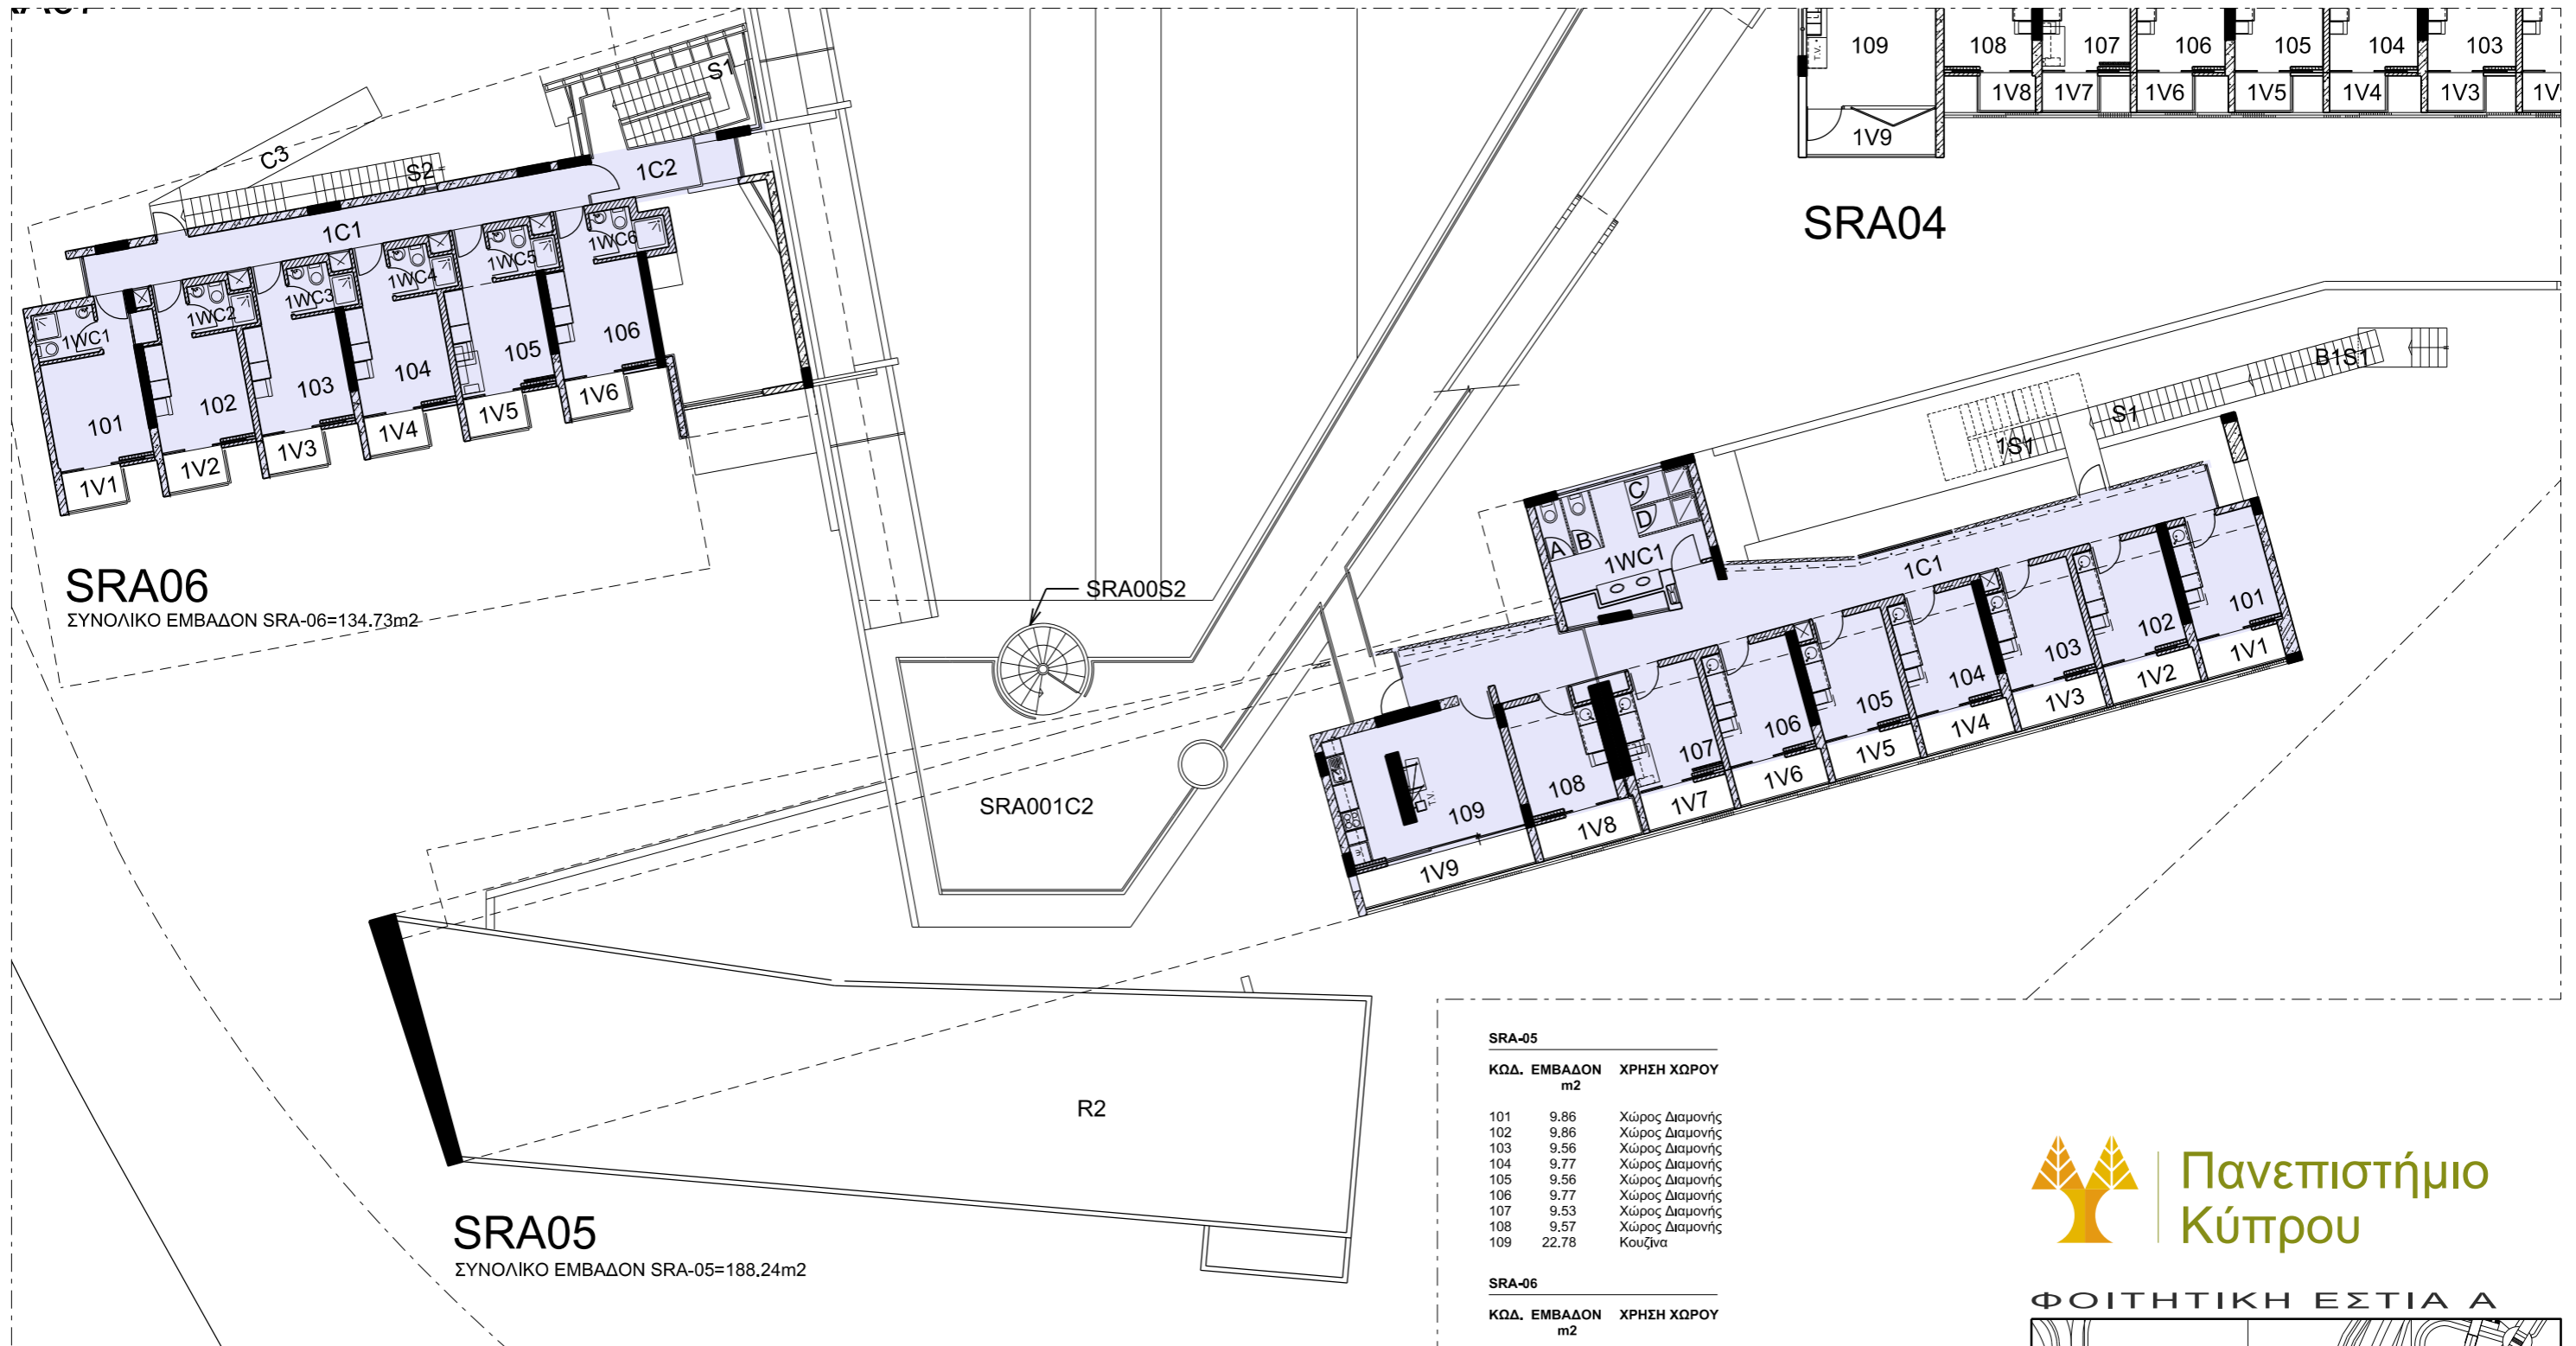

(ΚΛΙΜΑΚΑ 1:200 / A3)

**SRA06**

ΣΥΝΟΛΙΚΟ ΕΜΒΑΔΟΝ SRA-06=173.91m<sup>2</sup>

**SRA05**

ΣΥΝΟΛΙΚΟ ΕΜΒΑΔΟΝ SRA-05=25.57m<sup>2</sup>

SRA-05		
ΚΩΔ.	ΕΜΒΑΔΟΝ m <sup>2</sup>	ΧΡΗΣΗ ΧΩΡΟΥ
001	17.66	Αποθήκη

SRA-06		
ΚΩΔ.	ΕΜΒΑΔΟΝ m <sup>2</sup>	ΧΡΗΣΗ ΧΩΡΟΥ
001	12.42	Χώρος Διαμονής
002	11.51	Χώρος Διαμονής
003	11.51	Χώρος Διαμονής
004	11.51	Χώρος Διαμονής
005	11.51	Χώρος Διαμονής
006	11.51	Χώρος Διαμονής
007	23.52	Κουζίνα

**ΦΟΙΤΗΤΙΚΗ ΕΣΤΙΑ Α**

**ΦΟΙΤΗΤΙΚΗ ΕΣΤΙΑ Α**  
**ΚΤΗΡΙΑ SRA-05 & SRA-06**  
**ΕΠΙΠΕΔΟ 0 / ΙΣΟΓΕΙΟ**

**SRA-05**

ΚΩΔ.	ΕΜΒΑΔΟΝ m <sup>2</sup>	ΧΡΗΣΗ ΧΩΡΟΥ
101	9.86	Χώρος Διαμονής
102	9.86	Χώρος Διαμονής
103	9.56	Χώρος Διαμονής
104	9.77	Χώρος Διαμονής
105	9.56	Χώρος Διαμονής
106	9.77	Χώρος Διαμονής
107	9.53	Χώρος Διαμονής
108	9.57	Χώρος Διαμονής
109	22.78	Κουζίνα