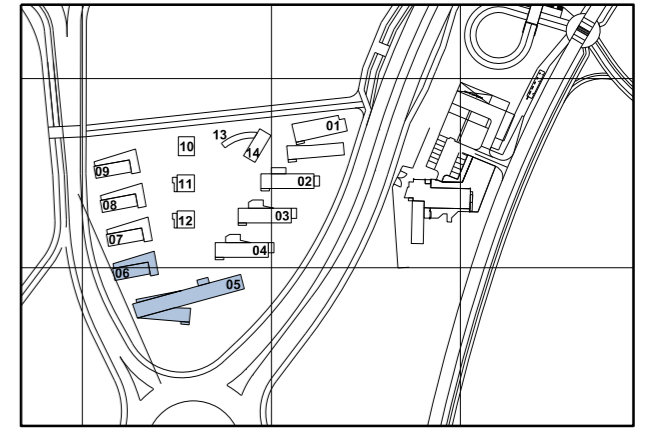

**SRA05**  
 ΣΥΝΟΛΙΚΟ ΕΜΒΑΔΟΝ SRA-05=128.59m<sup>2</sup>

SRA-05		
ΚΩΔ.	ΕΜΒΑΔΟΝ m <sup>2</sup>	ΧΡΗΣΗ ΧΩΡΟΥ
B201	71.62	Ημιπαιθριος χώρος
B202	16.44	Μηχανοστάσιο
B203	4.43	Δωμάτιο Επικοινωνίας
B204	17.32	Αποθήκη

**ΦΟΙΤΗΤΙΚΗ ΕΣΤΙΑ Α**

**ΦΟΙΤΗΤΙΚΗ ΕΣΤΙΑ Α**  
 ΚΤΗΡΙΑ SRA-05 & SRA-06  
 ΕΠΙΠΕΔΟ -2 / 2ον ΥΠΟΓΕΙΟ

**SRA-05**

ΚΩΔ. ΕΜΒΑΔΟΝ	ΧΡΗΣΗ ΧΩΡΟΥ
m2	
B101	Χώρος Διαμονής
B102	Χώρος Διαμονής
B103	Χώρος Διαμονής
B104	Χώρος Διαμονής
B105	Χώρος Διαμονής
B106	Χώρος Διαμονής
B107	Χώρος Διαμονής
B108	Χώρος Διαμονής
B109	Κουζίνα
B110	Κουζίνα
B111	Χώρος Διαμονής
B112	Χώρος Διαμονής
B113	Χώρος Διαμονής
B114	Χώρος Διαμονής
B115	Χώρος Διαμονής
B116	Χώρος Διαμονής
B117	Χώρος Διαμονής
B118	Χώρος Διαμονής
B119	Χώρος κλιματιστικών Μονάδων