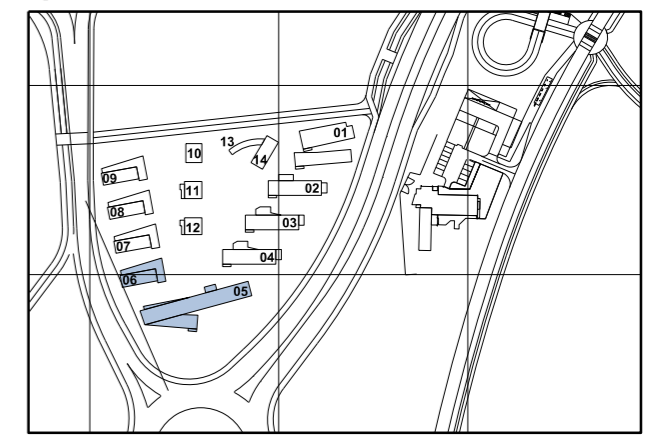

(ΚΛΙΜΑΚΑ 1:200 / A3)

**SRA06**

ΣΥΝΟΛΙΚΟ ΕΜΒΑΔΟΝ SRA-06=173.91m<sup>2</sup>

**SRA05**

ΣΥΝΟΛΙΚΟ ΕΜΒΑΔΟΝ SRA-05=25.57m<sup>2</sup>

SRA-05		
ΚΩΔ.	ΕΜΒΑΔΟΝ m <sup>2</sup>	ΧΡΗΣΗ ΧΩΡΟΥ
001	17.66	Αποθήκη

SRA-06		
ΚΩΔ.	ΕΜΒΑΔΟΝ m <sup>2</sup>	ΧΡΗΣΗ ΧΩΡΟΥ
001	12.42	Χώρος Διαμονής
002	11.51	Χώρος Διαμονής
003	11.51	Χώρος Διαμονής
004	11.51	Χώρος Διαμονής
005	11.51	Χώρος Διαμονής
006	11.51	Χώρος Διαμονής
007	23.52	Κουζίνα

**ΦΟΙΤΗΤΙΚΗ ΕΣΤΙΑ Α**

**ΦΟΙΤΗΤΙΚΗ ΕΣΤΙΑ Α**  
**ΚΤΗΡΙΑ SRA-05 & SRA-06**  
**ΕΠΙΠΕΔΟ 0 / ΙΣΟΓΕΙΟ**

**SRA-05**

ΚΩΔ.	ΕΜΒΑΔΟΝ m <sup>2</sup>	ΧΡΗΣΗ ΧΩΡΟΥ
101	9.86	Χώρος Διαμονής
102	9.86	Χώρος Διαμονής
103	9.56	Χώρος Διαμονής
104	9.77	Χώρος Διαμονής
105	9.56	Χώρος Διαμονής
106	9.77	Χώρος Διαμονής
107	9.53	Χώρος Διαμονής
108	9.57	Χώρος Διαμονής
109	22.78	Κουζίνα