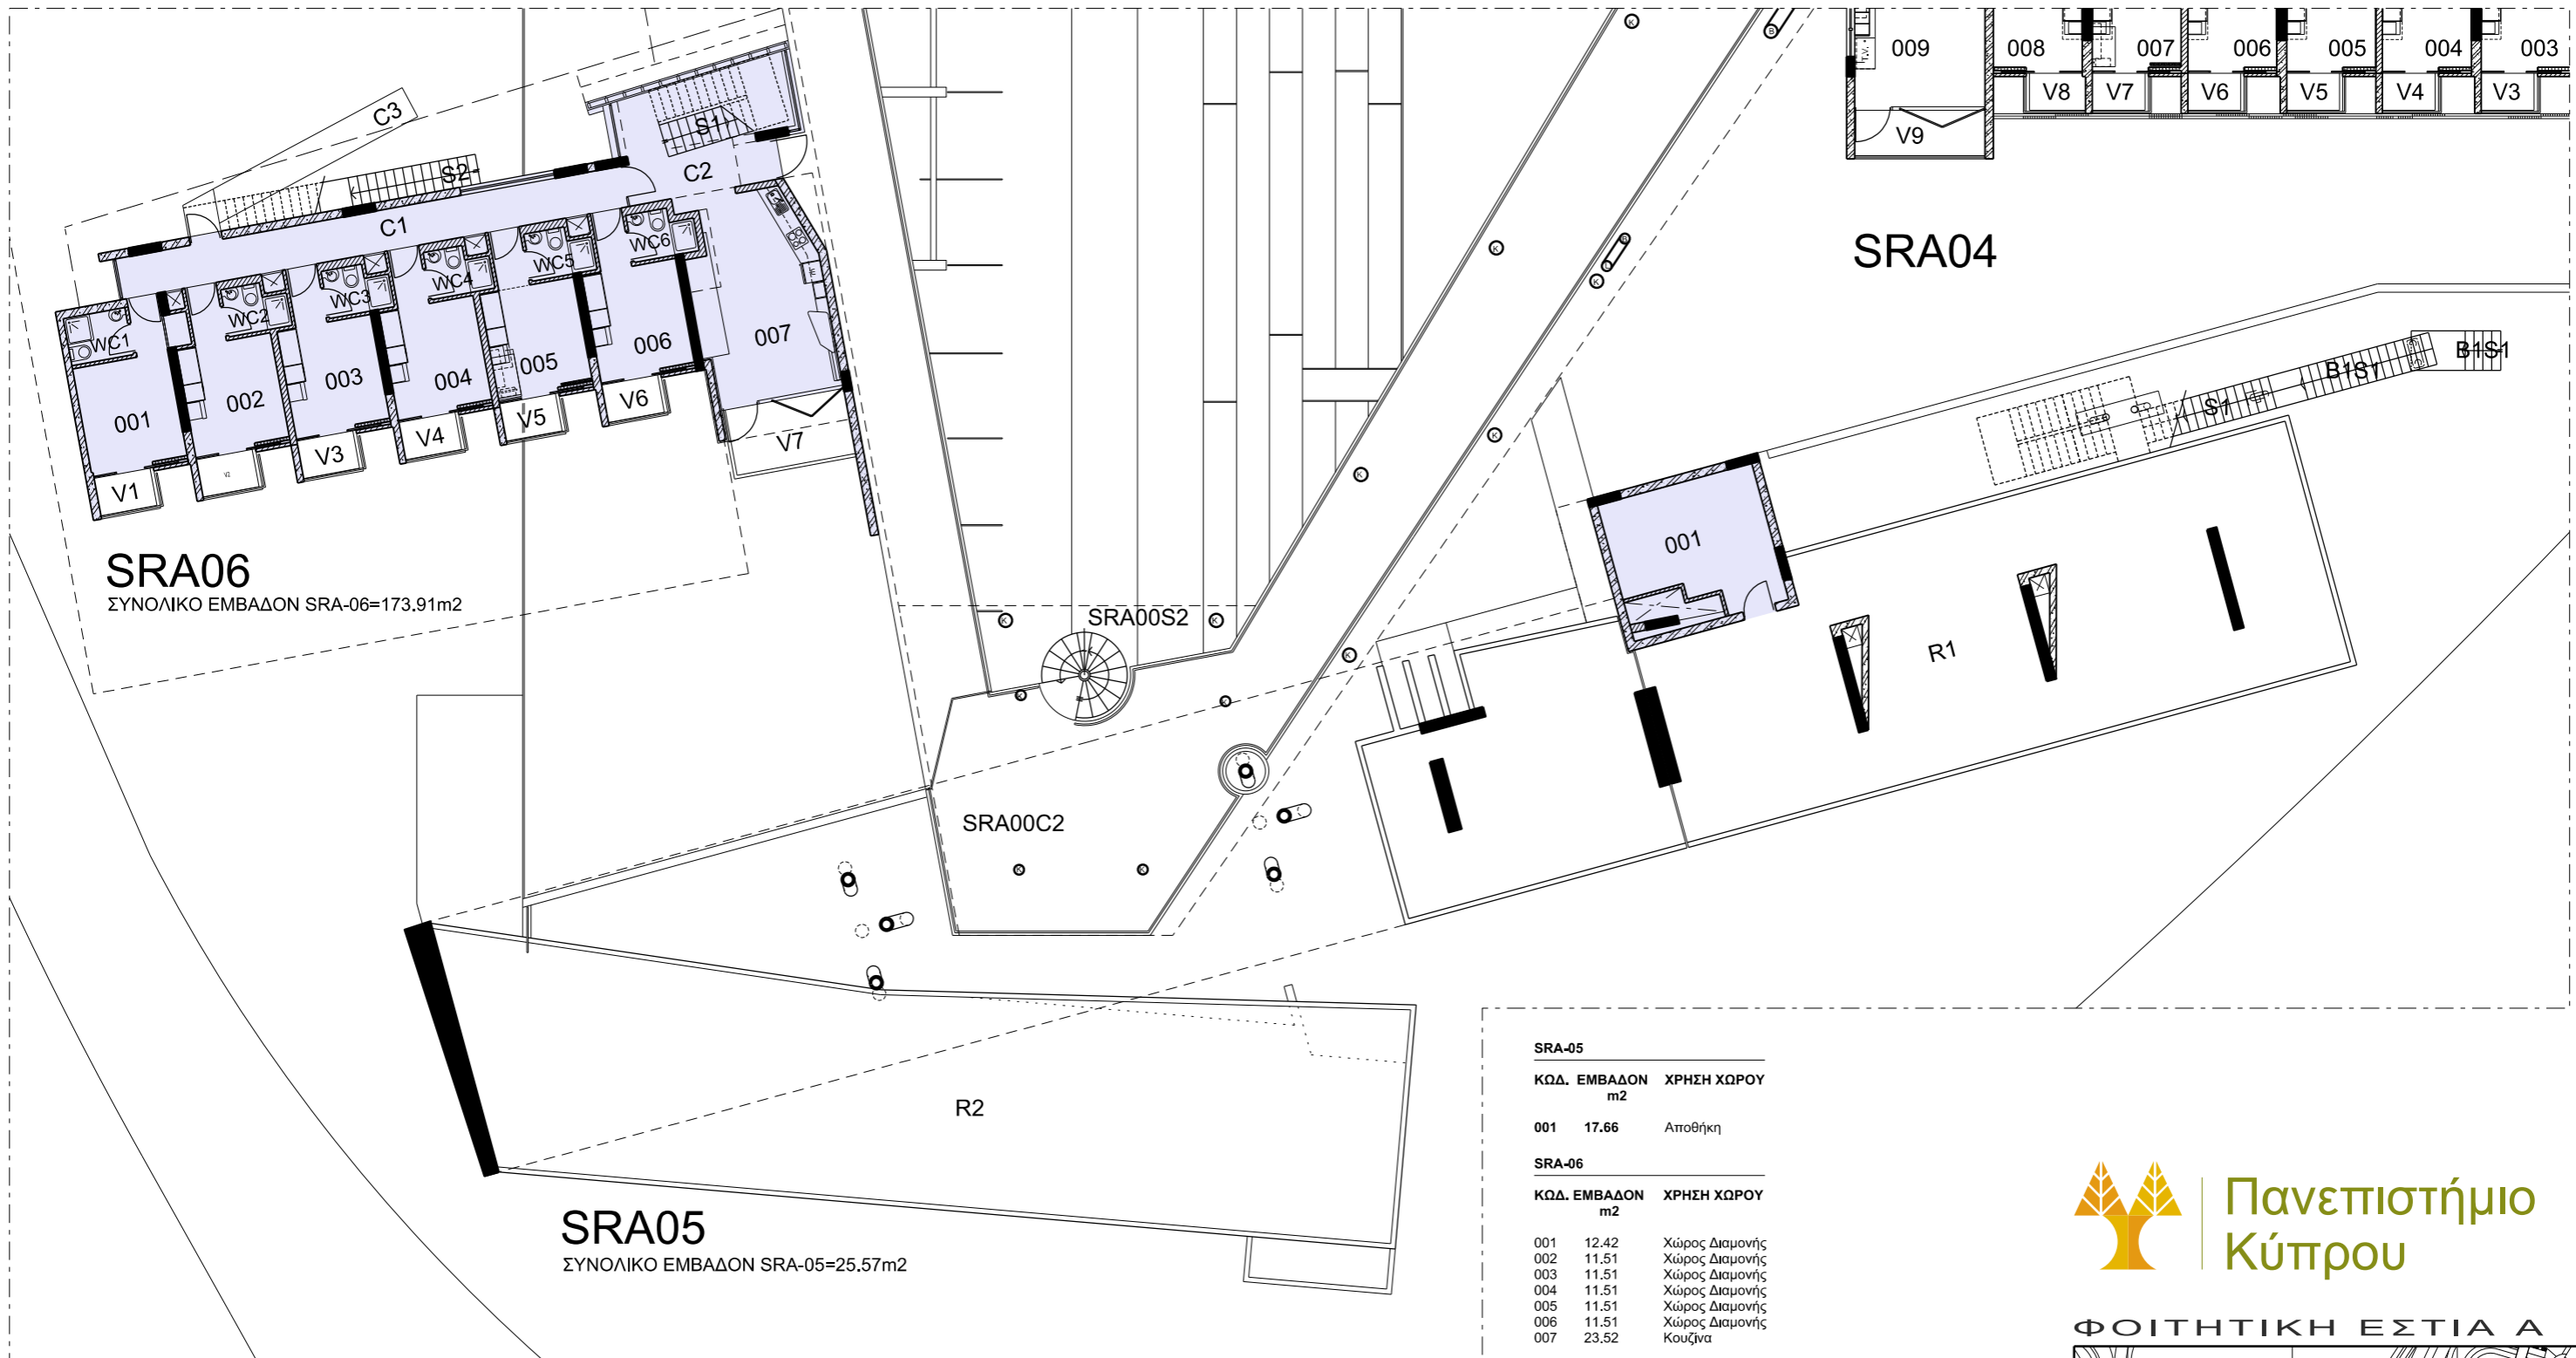

**SRA-06**

ΚΩΔ. ΕΜΒΑΔΟΝ	ΧΡΗΣΗ ΧΩΡΟΥ
m2	
B101	Χώρος εξωτερικών κλιματιστικών
B102	Δωμάτιο Επικοινωνίας
B103	Μηχανοστάσιο

**ΦΟΙΤΗΤΙΚΗ ΕΣΤΙΑ Α**

**ΦΟΙΤΗΤΙΚΗ ΕΣΤΙΑ Α**

ΚΤΗΡΙΑ SRA-05 & SRA-06

ΕΠΙΠΕΔΟ -1 / 1ον ΥΠΟΓΕΙΟ

(ΚΛΙΜΑΚΑ 1:200 / A3)

**SRA06**

ΣΥΝΟΛΙΚΟ ΕΜΒΑΔΟΝ SRA-06=173.91m<sup>2</sup>

**SRA05**

ΣΥΝΟΛΙΚΟ ΕΜΒΑΔΟΝ SRA-05=25.57m<sup>2</sup>

SRA-05		
ΚΩΔ.	ΕΜΒΑΔΟΝ m <sup>2</sup>	ΧΡΗΣΗ ΧΩΡΟΥ
001	17.66	Αποθήκη

SRA-06		
ΚΩΔ.	ΕΜΒΑΔΟΝ m <sup>2</sup>	ΧΡΗΣΗ ΧΩΡΟΥ
001	12.42	Χώρος Διαμονής
002	11.51	Χώρος Διαμονής
003	11.51	Χώρος Διαμονής
004	11.51	Χώρος Διαμονής
005	11.51	Χώρος Διαμονής
006	11.51	Χώρος Διαμονής
007	23.52	Κουζίνα