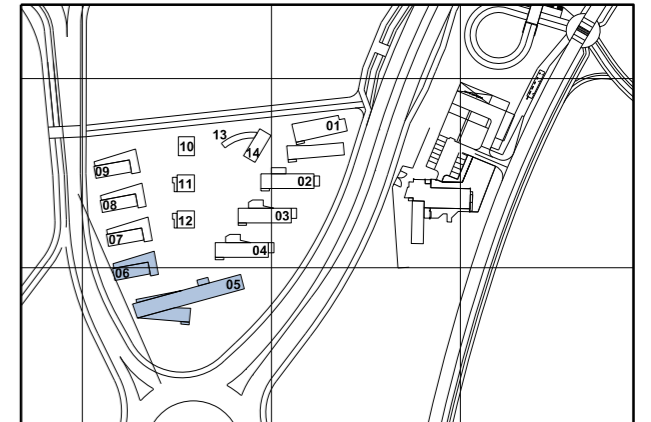

ΦΟΙΤΗΤΙΚΗ ΕΣΤΙΑ Α

ΦΟΙΤΗΤΙΚΗ ΕΣΤΙΑ Α

ΚΤΗΡΙΑ SRA-05 & SRA-06

ΕΠΙΠΕΔΟ -1 / 1ον ΥΠΟΓΕΙΟ

(ΚΛΙΜΑΚΑ 1:200 / A3)