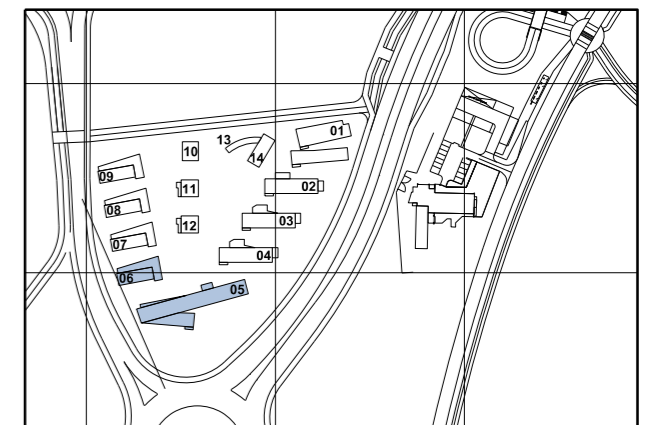

ΦΟΙΤΗΤΙΚΗ ΕΣΤΙΑ Α

ΚΤΗΡΙΑ SRA-05 & SRA-06

ΕΠΙΠΕΔΟ 1 / 1ος ΟΡΟΦΟΣ

0 5 10m (ΚΛΙΜΑΚΑ 1:200 / A3)