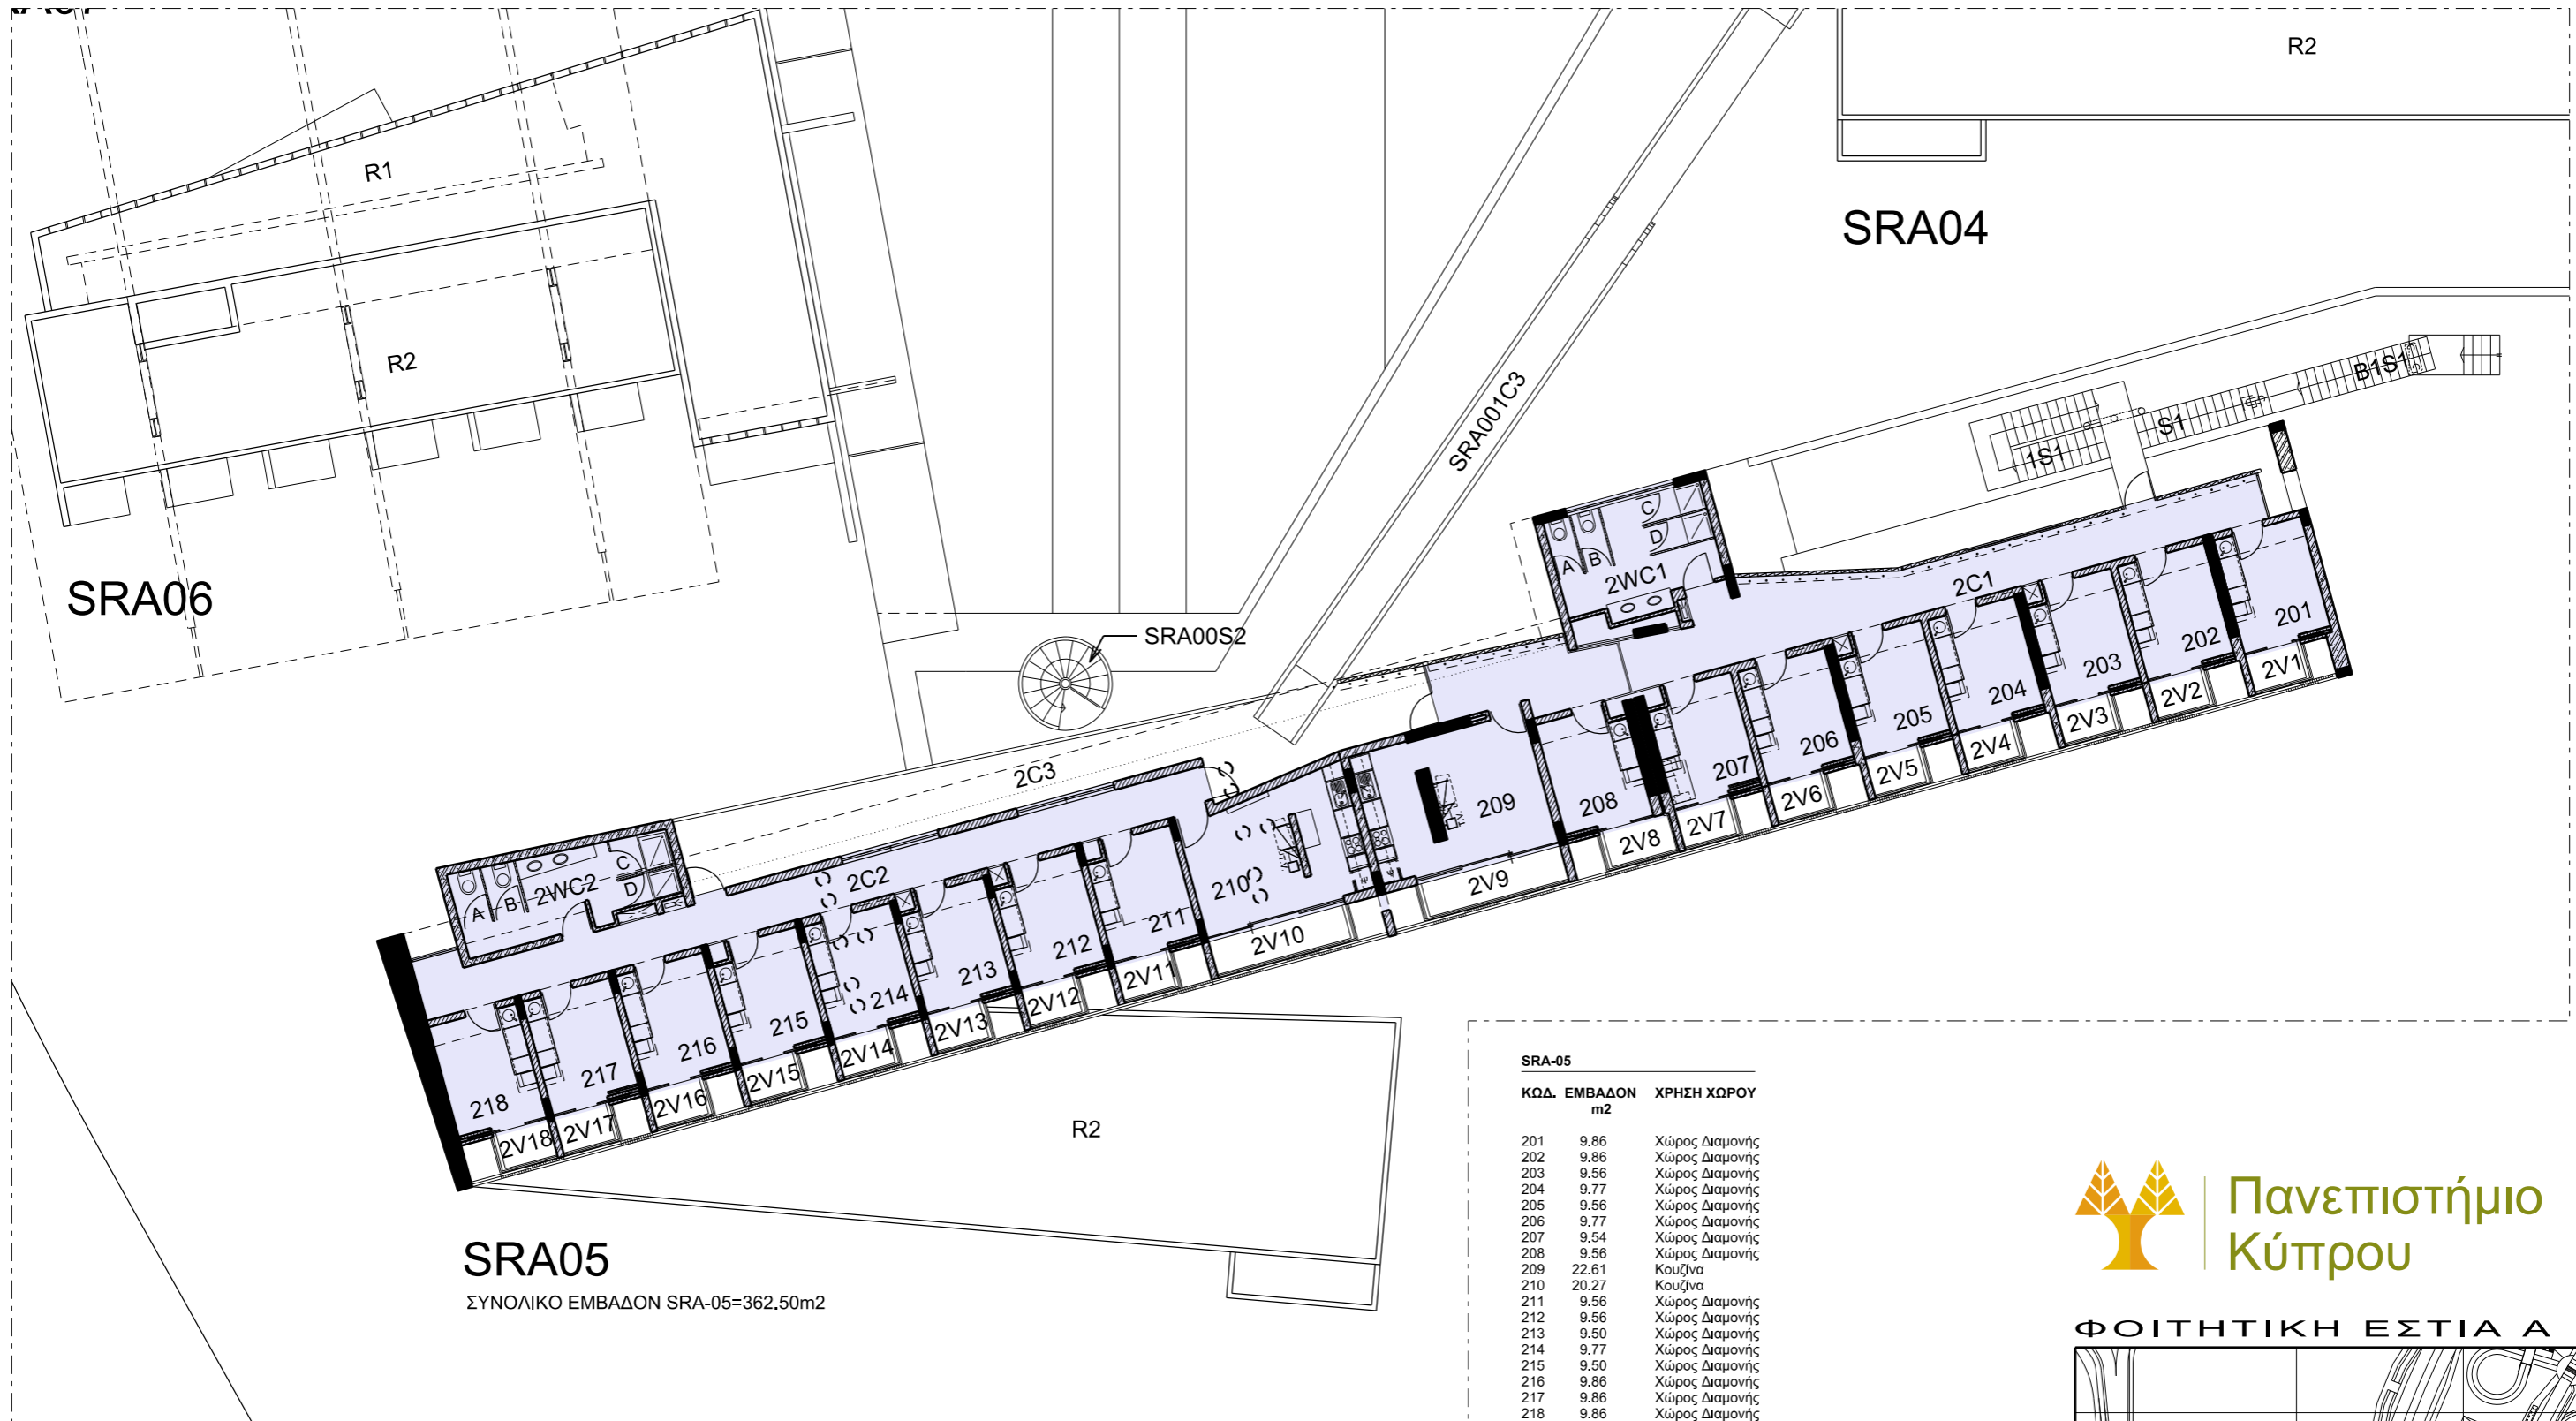

SRA05

ΣΥΝΟΛΙΚΟ ΕΜΒΑΔΟΝ SRA-05=362.50m²

SRA-05

ΚΩΔ.	ΕΜΒΑΔΟΝ m²	ΧΡΗΣΗ ΧΩΡΟΥ
201	9.86	Χώρος Διαμονής
202	9.86	Χώρος Διαμονής
203	9.56	Χώρος Διαμονής
204	9.77	Χώρος Διαμονής
205	9.56	Χώρος Διαμονής
206	9.77	Χώρος Διαμονής
207	9.54	Χώρος Διαμονής
208	9.56	Χώρος Διαμονής
209	22.61	Κουζίνα
210	20.27	Κουζίνα
211	9.56	Χώρος Διαμονής
212	9.56	Χώρος Διαμονής
213	9.50	Χώρος Διαμονής
214	9.77	Χώρος Διαμονής
215	9.50	Χώρος Διαμονής
216	9.86	Χώρος Διαμονής
217	9.86	Χώρος Διαμονής
218	9.86	Χώρος Διαμονής

Πανεπιστήμιο
Κύπρου